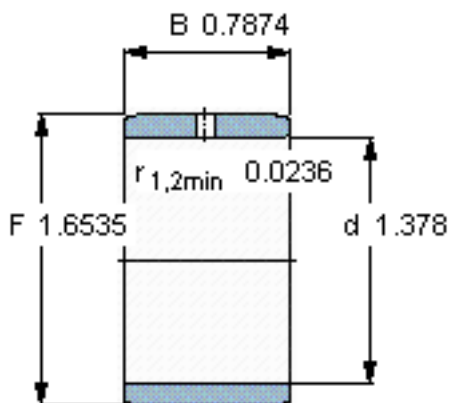

SKF IR 35x42x20 IS1参数

主要尺寸	d	35	mm	-
	F	42	mm	-
	B	20	mm	-
	最小	0.6	mm	-
重量	重量	64	g	-
型号	型号	IR 35x42x20 IS1	-	-

SKF IR 35x42x20 IS1图片

参考资料:<http://www.sozhou.com/p/88a77ba1.html>