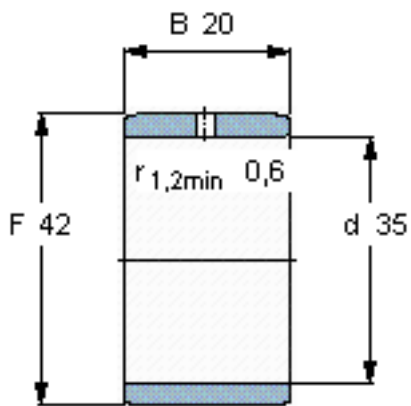

SKF IR 35x42x20 IS1参数

主要尺寸	d	35	mm	-
	F	42	mm	-
	B	20	mm	-
	最小	0.6	mm	-
重量	重量	64	g	-
型号	型号	IR 35x42x20 IS1	-	-

SKF IR 35x42x20 IS1图片

参考资料:<http://www.sozhou.com/p/88a77ba1.html>