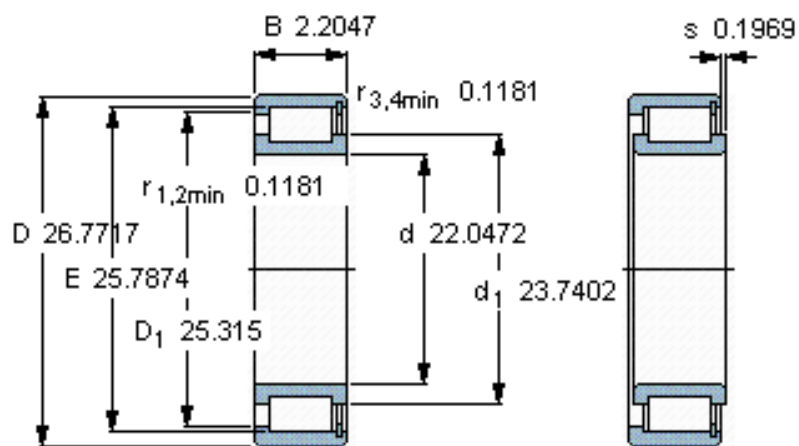

计算系数

k_r 0,1

e 0,2 Y 0,6