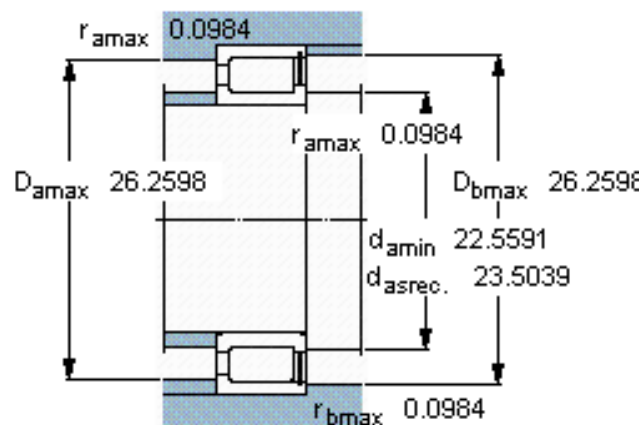

计算系数

k_r 0,1

e 0,2 Y 0,6