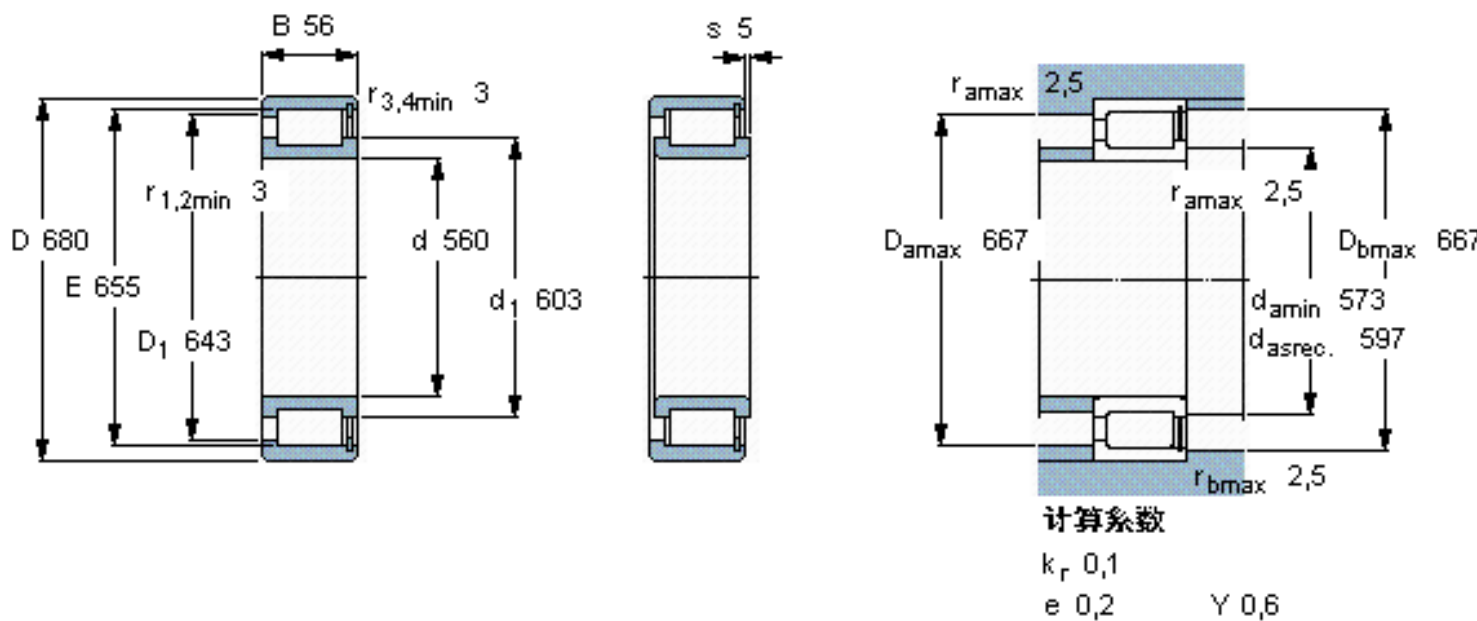

SKF NCF 18/560 V参数

主要尺寸	d	560	mm	-
	D	680	mm	-
	B	56	mm	-
基本额定载荷	C	1020000	N	动载荷
	C_0	2360000	N	静载荷
疲劳载荷极限	P_u	186000	N	-
额定转速	参考转速	340	r/min	-
	极限转速	430	r/min	-
重量	重量	40500	g	-
型号	型号	NCF 18/560 V	-	-

SKF NCF 18/560 V图片