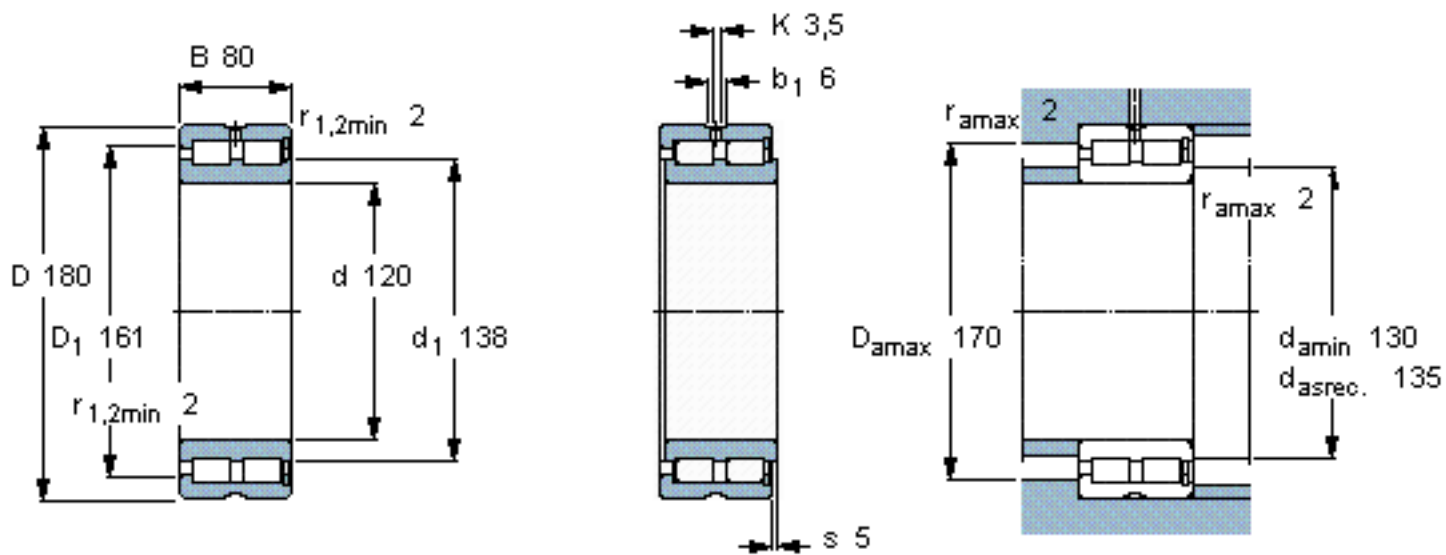

SKF NNCF 5024 CV参数

主要尺寸	d	120	mm	-
	D	180	mm	-
	B	80	mm	-
基本额定载荷	C	539000	N	动载荷
	C_0	880000	N	静载荷
疲劳载荷极限	P_u	104000	N	-
额定转速	参考转速	1700	r/min	-
	极限转速	2000	r/min	-
重量	重量	6770	g	-
型号	型号	NNCF 5024 CV	-	-

SKF NNCF 5024 CV图片