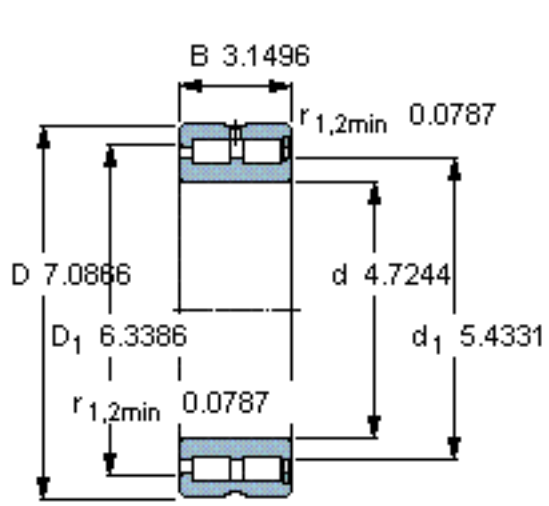

SKF NNCF 5024 CV参数

主要尺寸	d	120	mm	-
	D	180	mm	-
	B	80	mm	-
基本额定载荷	C	539000	N	动载荷
	C_0	880000	N	静载荷
疲劳载荷极限	P_u	104000	N	-
额定转速	参考转速	1700	r/min	-
	极限转速	2000	r/min	-
重量	重量	6770	g	-
型号	型号	NNCF 5024 CV	-	-

SKF NNCF 5024 CV图片

计算系数

$k_r = 0,5$

参考资料: <http://www.sozhou.com/p/88caa2d9.html>

计算系数

k_r 0,5