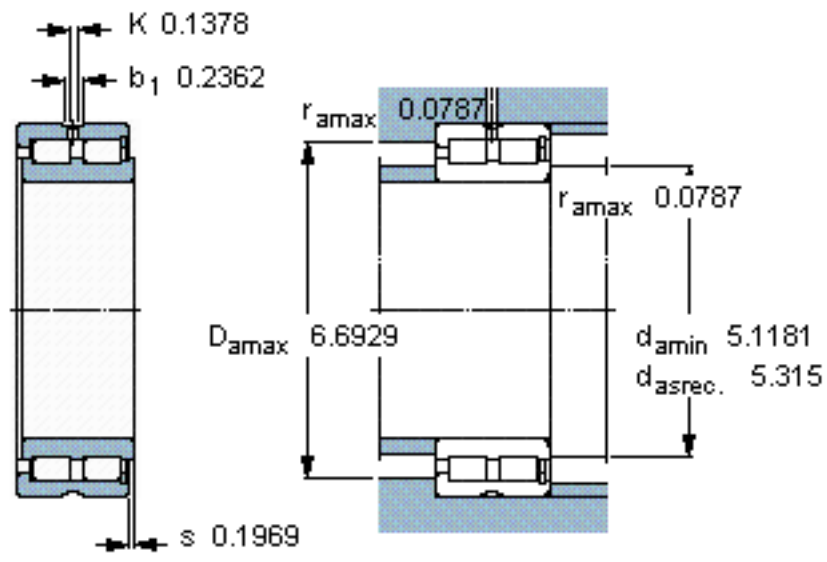

计算系数

k_r 0,5