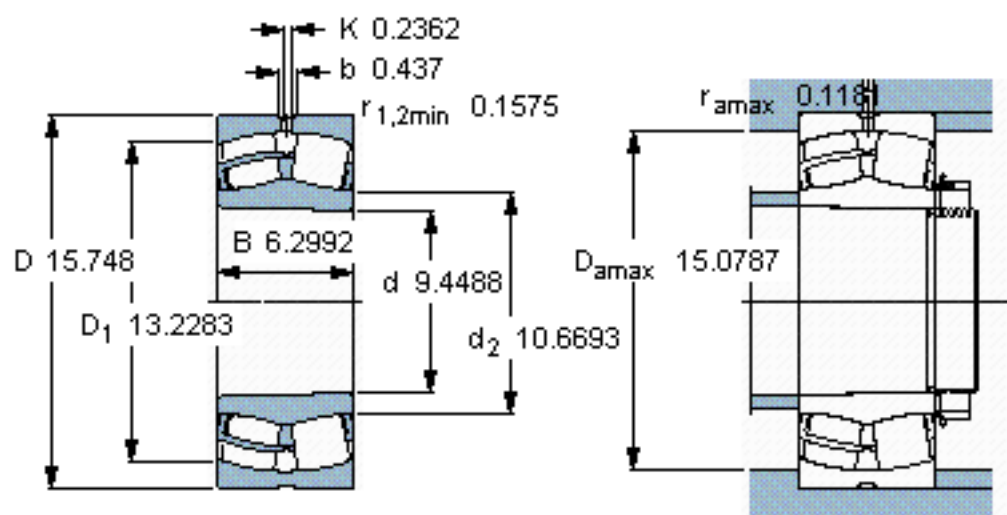

SKF 24148 CCK30/W33 \*参数

主要尺寸	d	240	mm	-
	D	400	mm	-
	B	160	mm	-
基本额定载荷	C	2400000	N	动载荷
	$C_0$	3900000	N	静载荷
疲劳载荷极限	$P_u$	320000	N	-
额定转速	参考转速	750	r/min	-
	极限转速	1100	r/min	-
重量	重量	81500	g	-
型号	* SKF 探索者轴承	24148 CCK30/W33 *	-	-

SKF 24148 CCK30/W33 \*图片

圆锥孔，圆锥  
1: 30

参考资料:<http://www.sozhou.com/p/88e00628.html>

圆锥孔，圆锥  
1: 30