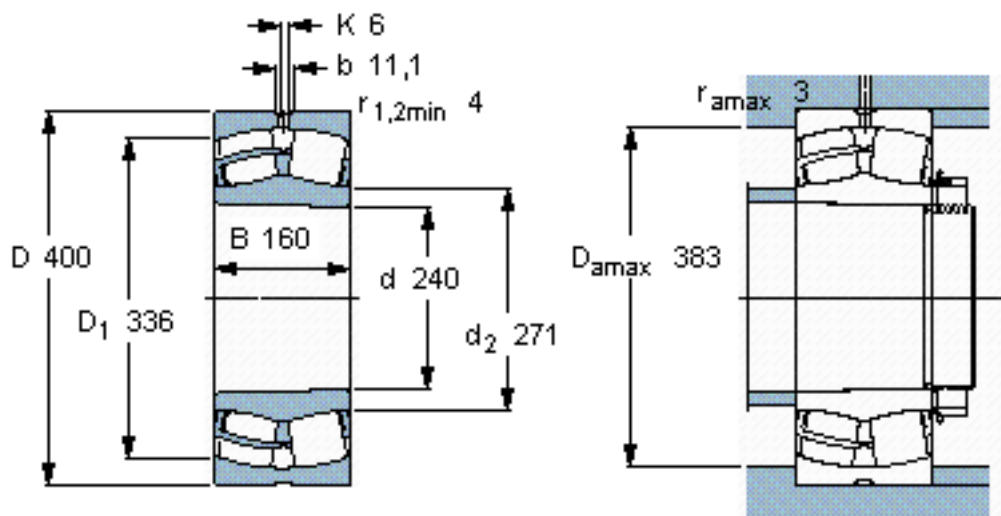

SKF 24148 CCK30/W33 \*参数

主要尺寸	d	240	mm	-
	D	400	mm	-
	B	160	mm	-
基本额定载荷	C	2400000	N	动载荷
	$C_0$	3900000	N	静载荷
疲劳载荷极限	$P_u$	320000	N	-
额定转速	参考转速	750	r/min	-
	极限转速	1100	r/min	-
重量	重量	81500	g	-
型号	* SKF 探索者轴承	24148 CCK30/W33 *	-	-

SKF 24148 CCK30/W33 \*图片

圆锥孔，圆锥  
1: 30

参考资料:<http://www.sozhou.com/p/88e00628.html>

圆锥孔，圆锥  
1: 30