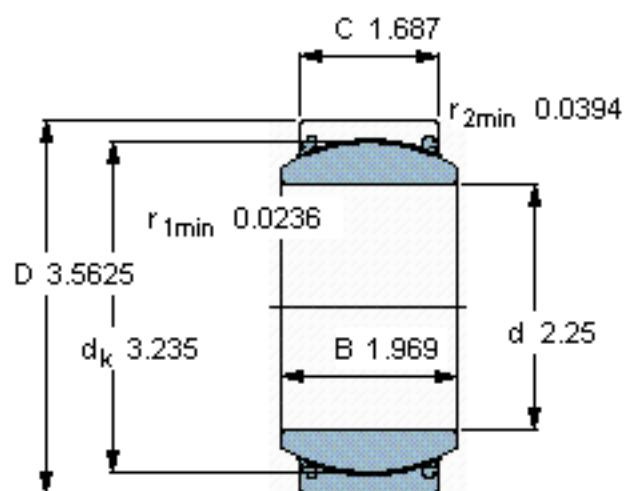

特定负荷系数

K 150

材料常数

K_M 770/4000/40000