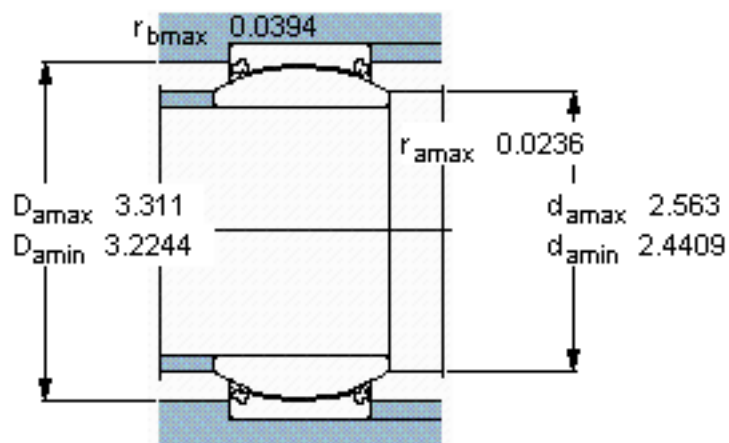

特定负荷系数

K 150

材料常数

K_M 770/4000/40000