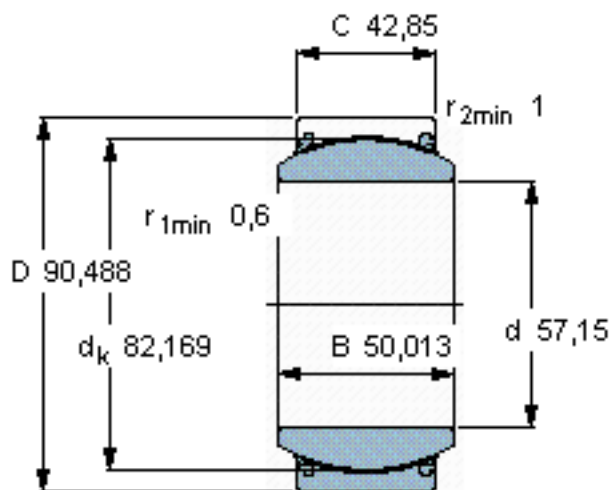

SKF GEZ 204 TXE-2LS参数

主要尺寸	d	57.15	mm	-
	D	90.488	mm	-
	B	50.013	mm	-
	C	42.85	mm	-
倾斜角	±	6	度	-
基本额定载荷	C	425000	N	动载荷
	$C_0$	850000	N	静载荷
重量	重量	1300	g	-
型号	型号	GEZ 204 TXE-2LS	-	-

SKF GEZ 204 TXE-2LS图片

**特定负荷系数**