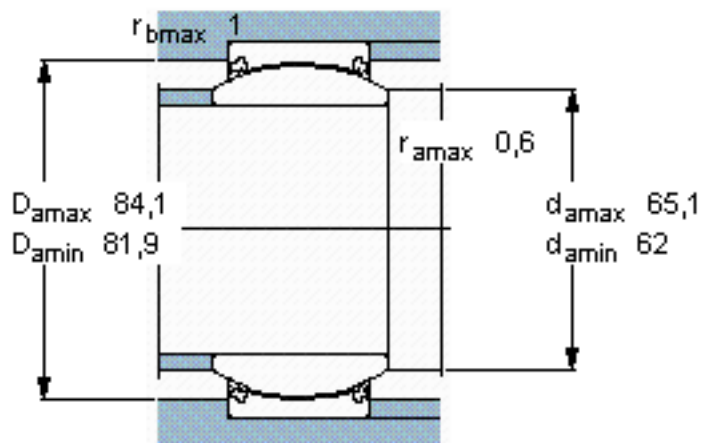

SKF GEZ 204 TXE-2LS参数

主要尺寸	d	57.15	mm	-
	D	90.488	mm	-
	B	50.013	mm	-
	C	42.85	mm	-
倾斜角	±	6	度	-
基本额定载荷	C	425000	N	动载荷
	$C_0$	850000	N	静载荷
重量	重量	1300	g	-
型号	型号	GEZ 204 TXE-2LS	-	-

SKF GEZ 204 TXE-2LS图片

**特定负荷系数**