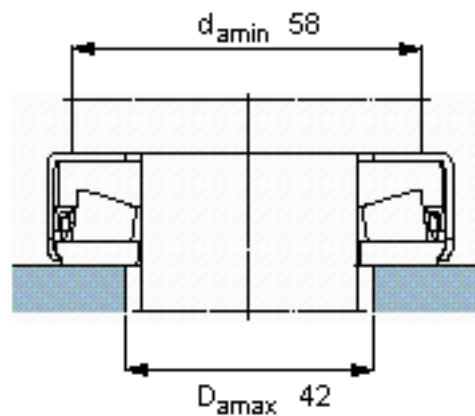

SKF 353166 B/HA3参数

主要尺寸	d	40	mm	-
	D	-	mm	-
	d ₁	66	mm	-
	H	18	mm	-
基本额定载荷	C	88000	N	动载荷
	C ₀	260000	N	静载荷
疲劳载荷极限	P _u	20000	N	-
最小载荷系数	A	5.4	-	-
重量	重量	260	g	-
型号	型号	353166 B/HA3	-	-

SKF 353166 B/HA3图片

参考资料:<http://www.sozhou.com/p/8921ccf2.html>