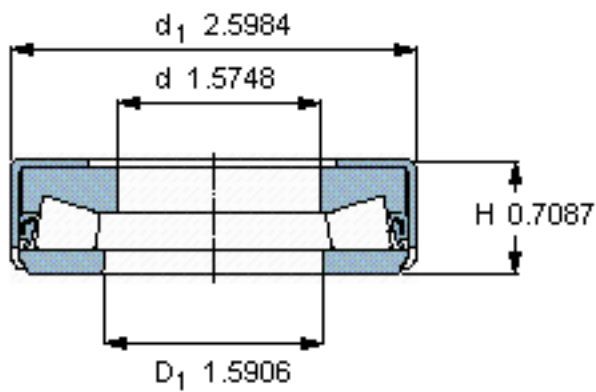

SKF 353166 B/HA3参数

主要尺寸	d	40	mm	-
	D	-	mm	-
	d ₁	66	mm	-
	H	18	mm	-
基本额定载荷	C	88000	N	动载荷
	C ₀	260000	N	静载荷
疲劳载荷极限	P _u	20000	N	-
最小载荷系数	A	5.4	-	-
重量	重量	260	g	-
型号	型号	353166 B/HA3	-	-

SKF 353166 B/HA3图片

参考资料:<http://www.sozhou.com/p/8921ccf2.html>