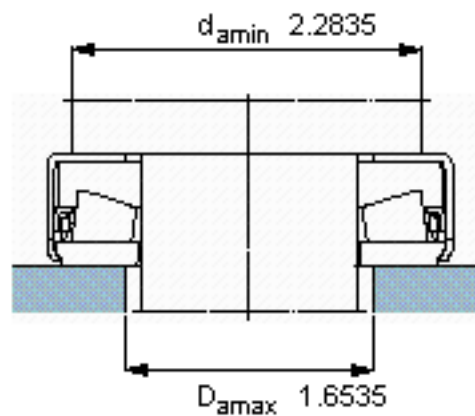

SKF 353166 B/HA3参数

主要尺寸	d	40	mm	-
	D	-	mm	-
	d ₁	66	mm	-
	H	18	mm	-
基本额定载荷	C	88000	N	动载荷
	C ₀	260000	N	静载荷
疲劳载荷极限	P _u	20000	N	-
最小载荷系数	A	5.4	-	-
重量	重量	260	g	-
型号	型号	353166 B/HA3	-	-

SKF 353166 B/HA3图片

参考资料:<http://www.sozhou.com/p/8921ccf2.html>