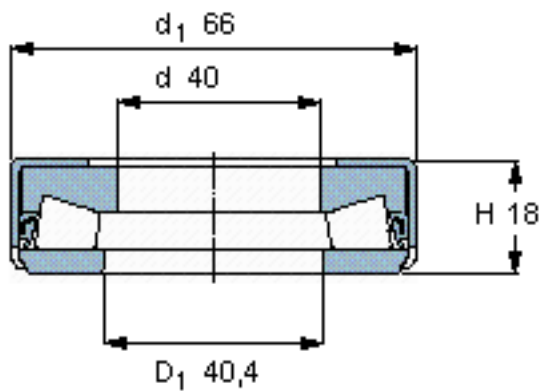

SKF 353166 B/HA3参数

主要尺寸	d	40	mm	-
	D	-	mm	-
	d ₁	66	mm	-
	H	18	mm	-
基本额定载荷	C	88000	N	动载荷
	C ₀	260000	N	静载荷
疲劳载荷极限	P _u	20000	N	-
最小载荷系数	A	5.4	-	-
重量	重量	260	g	-
型号	型号	353166 B/HA3	-	-

SKF 353166 B/HA3图片

参考资料:<http://www.sozhou.com/p/8921ccf2.html>