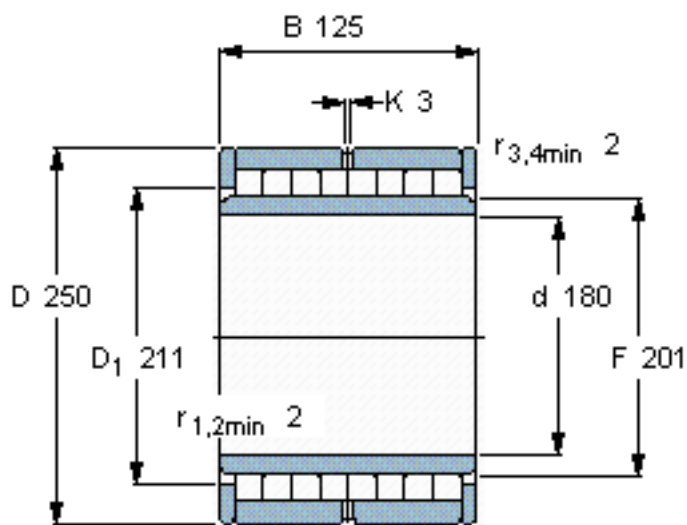

SKF NNU 6936 V参数

主要尺寸	d	180	mm	-
	D	250	mm	-
	B	125	mm	-
基本额定载荷	C	968000	N	动载荷
	C_0	2850000	N	静载荷
疲劳载荷极限	P_u	310000	N	-
额定转速	参考转速	360	r/min	-
	极限转速	430	r/min	-
重量	重量	20500	g	-
型号	型号	NNU 6936 V	-	-

SKF NNU 6936 V图片