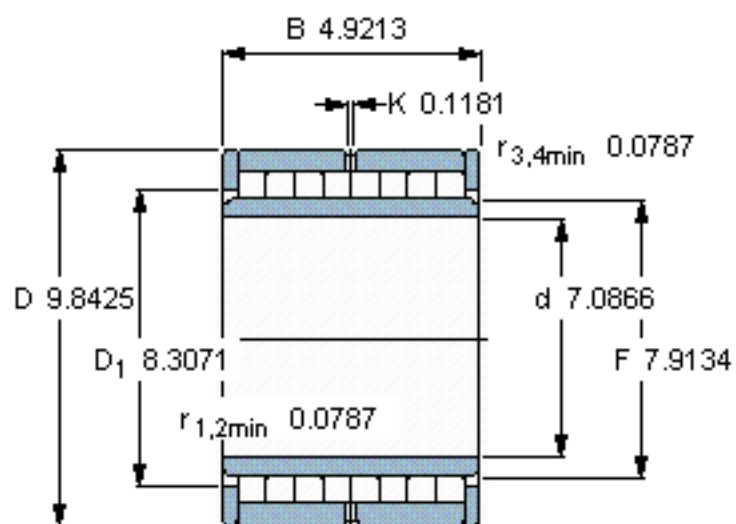

计算系数

k_r 0,62