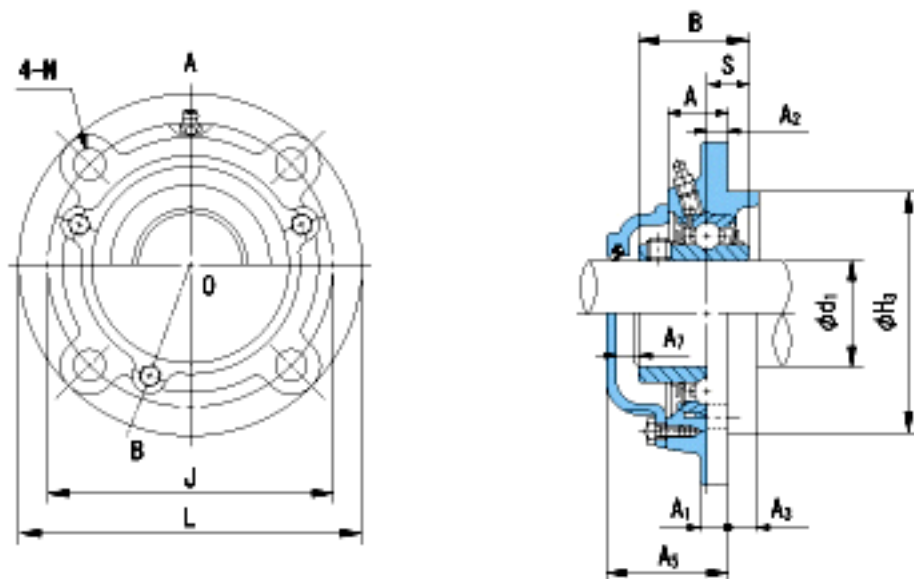

NACHI UCFCX20参数

外形尺寸	L	276	mm	-	
	J	238	mm	-	
	N	23	mm	-	
安装尺寸	d1	100	mm	-	
	A	66	mm	-	
	A1	22	mm	-	
	A2	22	mm	-	
	A3	28	mm	-	
	H3	206	mm	-	
	B	117.5	mm	-	
	S	49.2	mm	-	
	A0	90.3	mm	-	
	重量	Mass	15900	g	重量
基本额定载荷	Cr	134000	N	动载荷	
	Cor	104700	N	静载荷	
极限速度	Grease	-	r/min	脂润滑	
	Oil	-	r/min	油润滑	

NACHI UCFCX20图片