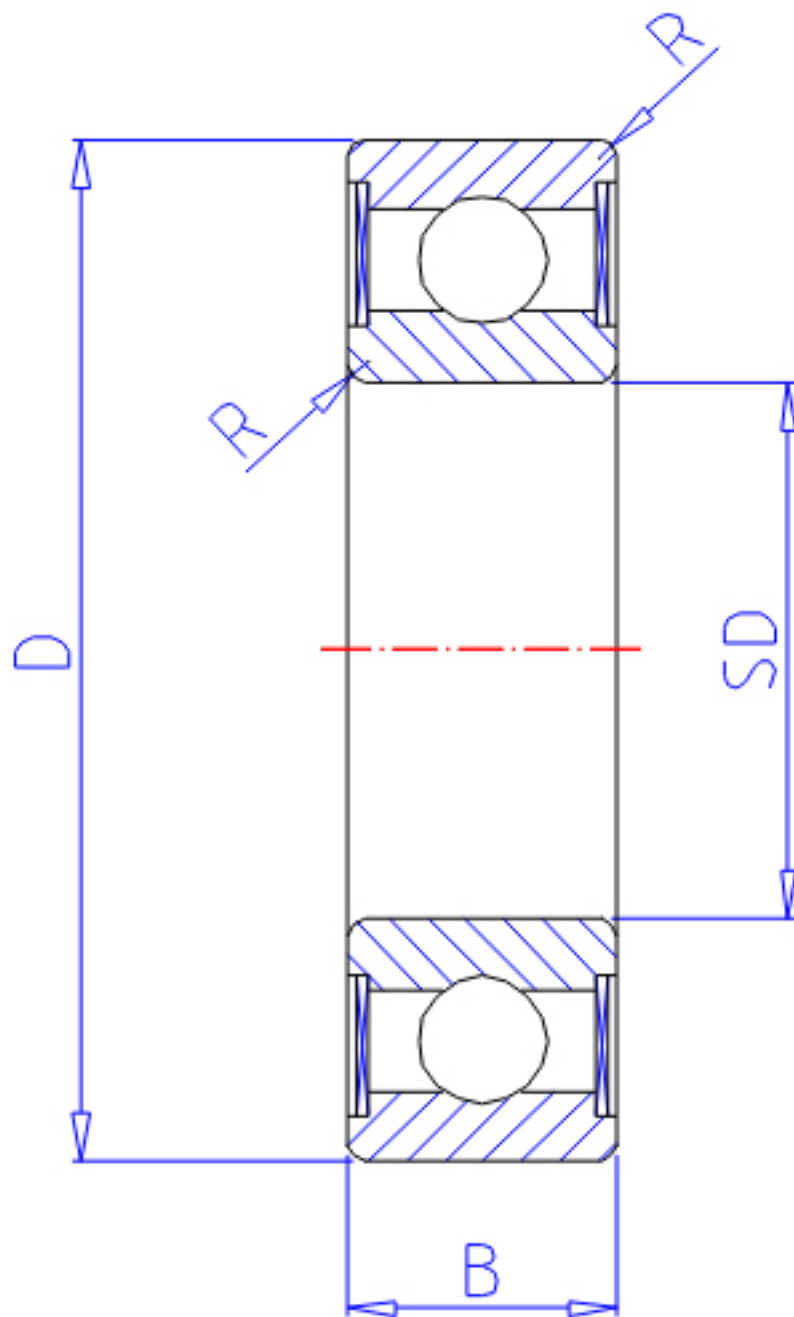

NTN 6207LLB参数

主要尺寸	SD	35	mm	-
	D	72	mm	外径
	B	17	mm	宽度
	R	1.1	mm	-
型号	ORDER	6207LLB		型号
基本额定载荷	CR	25700	N	动载荷
	COR	15300	N	静载荷
	CRF	2620	kgf	动载荷
	CORF	1560	kgf	静载荷
极限转速	LSG	9800	r/min	脂润滑
	LSO	11000	r/min	油润滑
重量	MASS	290	g	重量

NTN 6207LLB图片

参考资料:<http://www.sozhou.com/p/8978508a.html>