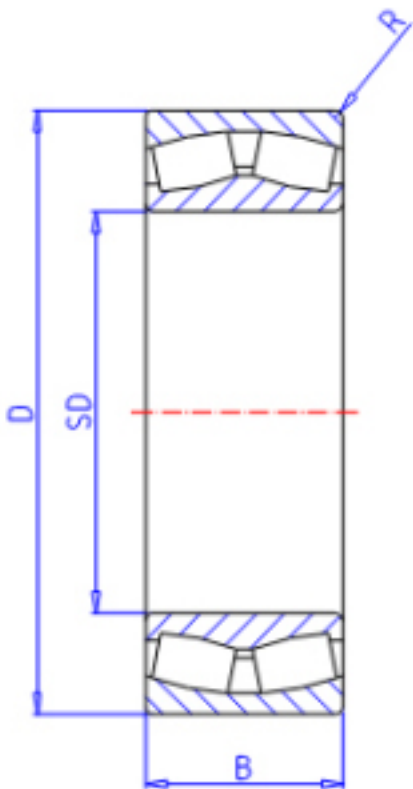

KOYO 22360R参数

主要尺寸	SD	300	mm	内径
	D	620	mm	外径
	B	185.0	mm	宽度
	R	7.5	mm	(最小)
型号	ORDER	22360R		型号
基本额定载荷	C	4890000	N	动载荷
	C0	5430000	N	静载荷
极限转速	NG	470	1/min	脂润滑
	NO	630	1/min	油润滑

KOYO 22360R图片

参考资料:<http://www.sozhou.com/p/897c29fb.html>