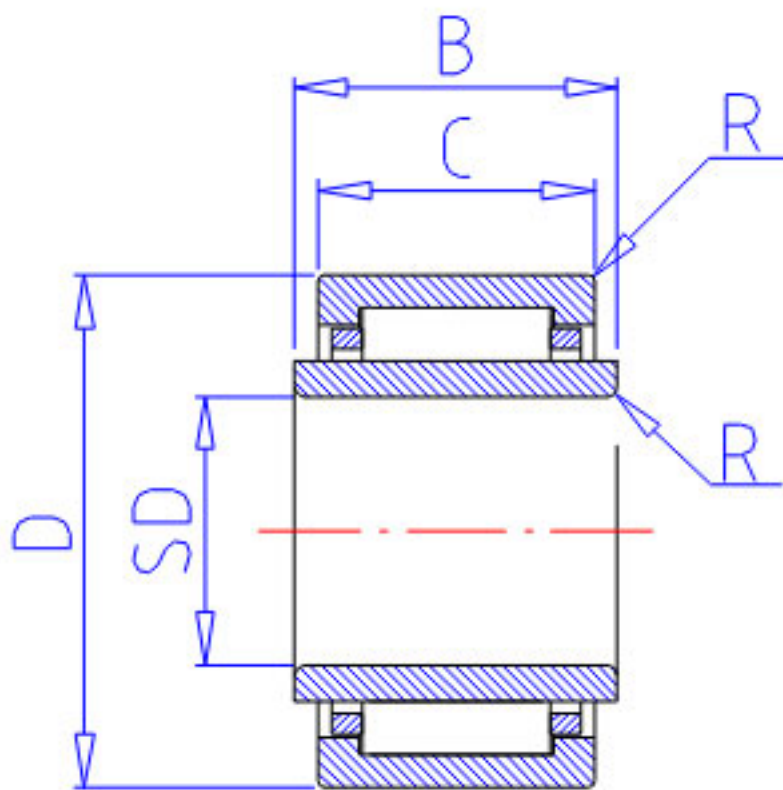

参考资料:<http://www.sozhou.com/p/89de4a9a.html>