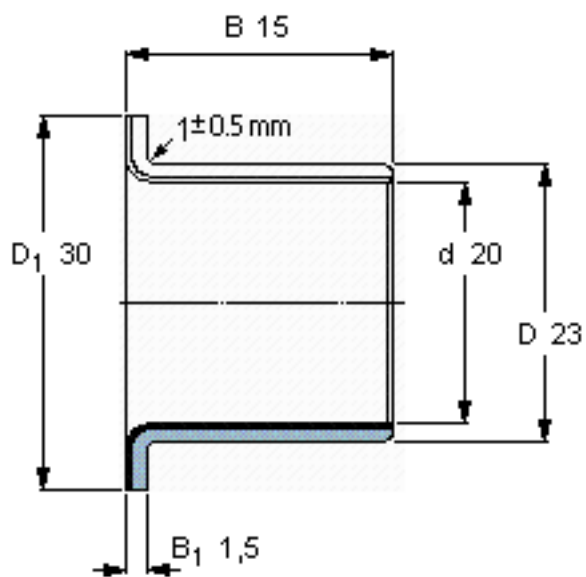

SKF PCMF 202315 B参数

主要尺寸	d	20	mm	-
	D	23	mm	-
	D₁	30	mm	-
	B	15	mm	-
	B₁	1.5	mm	-
基本额定载荷	C	20000	N	动载荷
	C₀	62000	N	静载荷
	C_a	17300	N	动载荷(轴向)
	C₀	54000	N	静载荷(轴向)
重量	重量	16	g	-
型号	型号	PCMF 202315 B	-	-

SKF PCMF 202315 B图片

特定负荷系数
材料常数

K 80
K_M 480

参考资料:<http://www.sozhou.com/p/89fd5cd4.html>