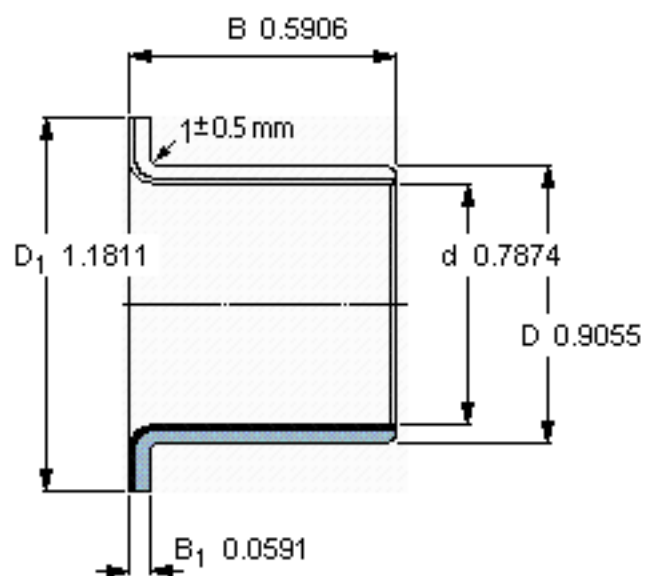

SKF PCMF 202315 B参数

主要尺寸	d	20	mm	-
	D	23	mm	-
	D <sub>1</sub>	30	mm	-
	B	15	mm	-
	B <sub>1</sub>	1.5	mm	-
基本额定载荷	C	20000	N	动载荷
	C <sub>0</sub>	62000	N	静载荷
	C <sub>a</sub>	17300	N	动载荷(轴向)
	C <sub>0</sub>	54000	N	静载荷(轴向)
重量	重量	16	g	-
型号	型号	PCMF 202315 B	-	-

SKF PCMF 202315 B图片

特定负荷系数  
材料常数

K 80  
K<sub>M</sub> 480

参考资料:<http://www.sozhou.com/p/89fd5cd4.html>

特定负荷系数  
材料常数

$K$  80  
 $K_M$  480