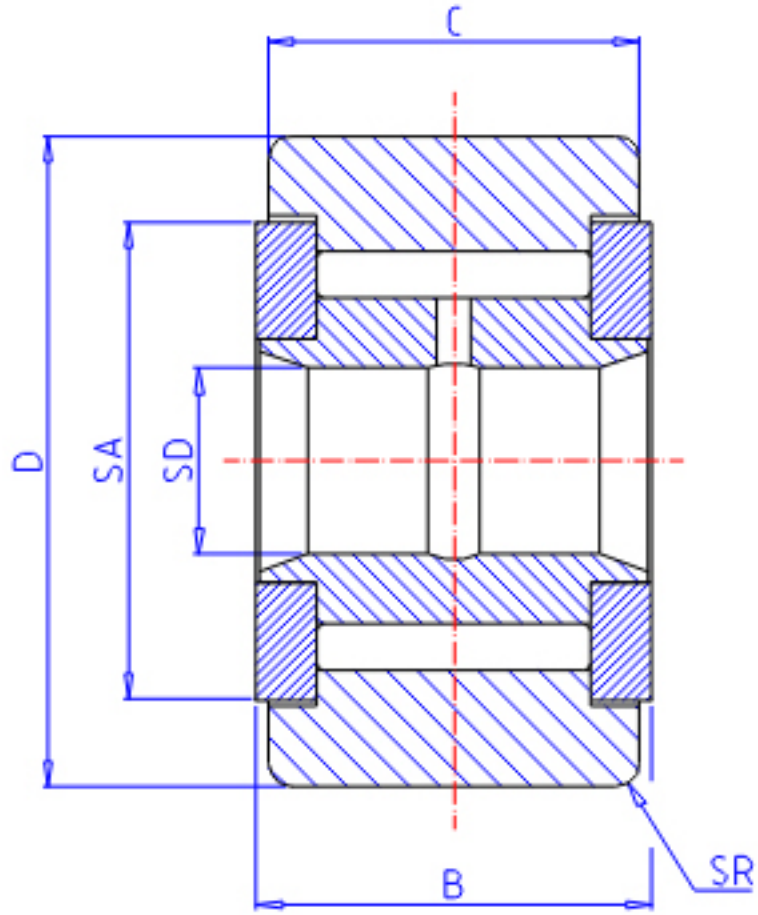

IKO CRY 16V参数

轴径	STDRT	7.94	mm	轴径
型号	ORDER	CRY 16V		型号
重量	MASS	68	g	重量
主要尺寸	SD	7.94	mm	内径
	D	25.40	mm	外径
	B	17.46	mm	宽度
	C	15.88	mm	宽度
	SA	19.6	mm	-
	SR	1.190	mm	-
	基本额定载荷	CR	13100	N
COR		22700	N	静载荷

IKO CRY 16V图片