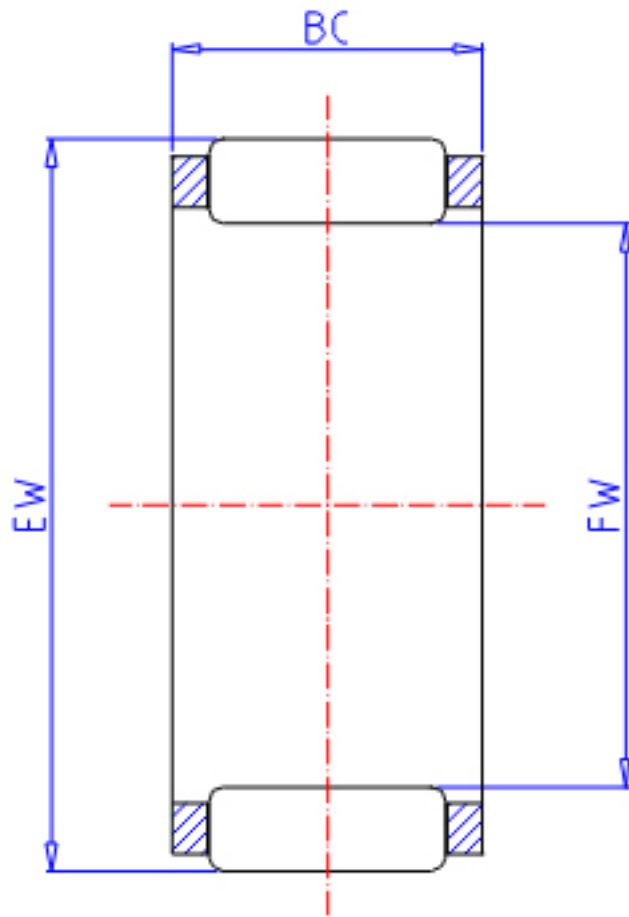

IKO KTV 101316EG参数

轴径	STDRT	10	mm	轴径
型号	ORDER	KTV 101316EG		型号
重量	MASS	4.5	g	重量
主要尺寸	FW	10	mm	内径
	EW	13	mm	外径
	BC	16.0	mm	宽度
基本额定载荷	CR	4400	N	动载荷
	COR	4880	N	静载荷

IKO KTV 101316EG图片

参考资料:<http://www.sozhou.com/p/8a7bd5c9.html>