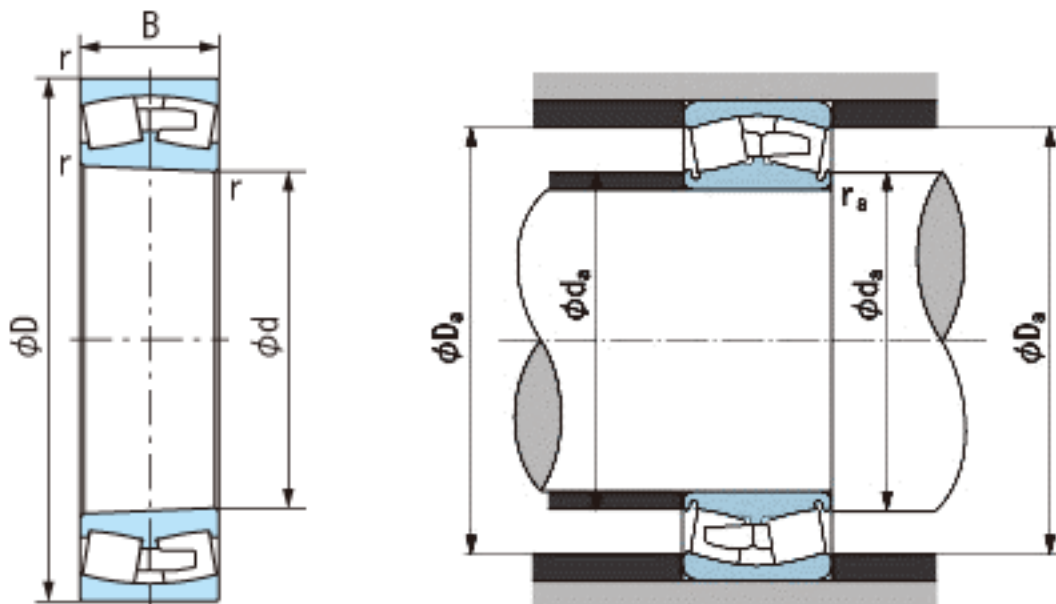

NACHI 22207AEXK参数

外形尺寸	d	35	mm	内径
	D	72	mm	外径
	B	23	mm	宽度
	r	1.1~2	mm	径向
	r	1.1~3.5	mm	径向
安装尺寸	da (min)	42.0	mm	(最小)
	Da (max)	65.0	mm	(最大)
	ra (max)	1.0	mm	(最大)
重量	Mass	460	g	重量
基本额定载荷	Cr	94500	N	动载荷
	Cor	70000	N	静载荷
极限速度	Grease	9600	r/min	脂润滑
	Oil	12400	r/min	油润滑

NACHI 22207AEXK图片

参考资料:<http://www.sozhou.com/p/8a9331e3.html>