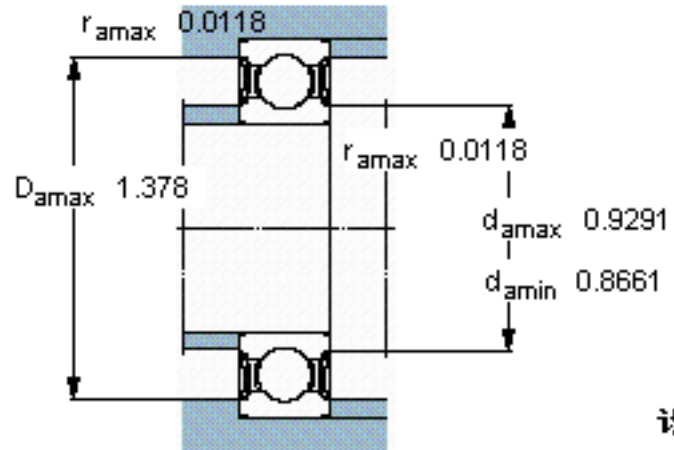

计算系数

k_r 0,02

f_0 15