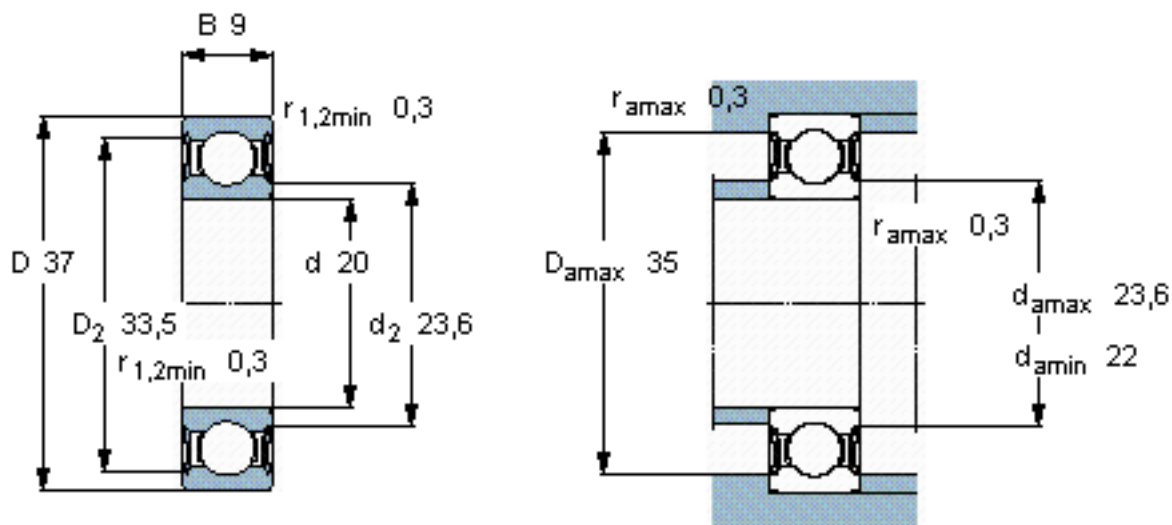

SKF W 61904-2RS1参数

主要尺寸	d	20	mm	-
	D	37	mm	-
	B	9	mm	-
基本额定载荷	C	5400	N	动载荷
	C_0	3550	N	静载荷
疲劳载荷极限	P_u	156	N	-
额定转速	参考转速	-	r/min	-
	极限转速	12000	r/min	-
重量	重量	40	g	-
型号	型号	W 61904-2RS1	-	-

SKF W 61904-2RS1图片