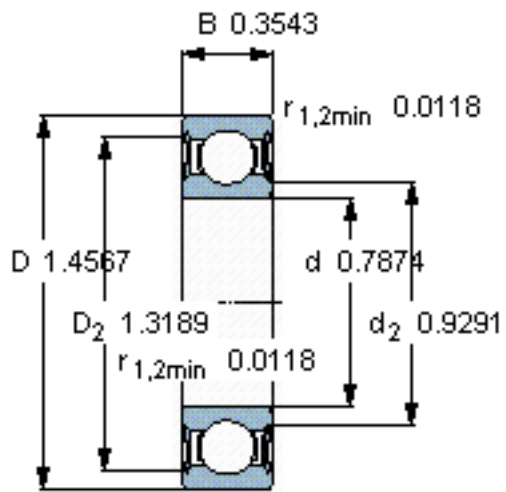

计算系数

k_r 0,02

f_0 15