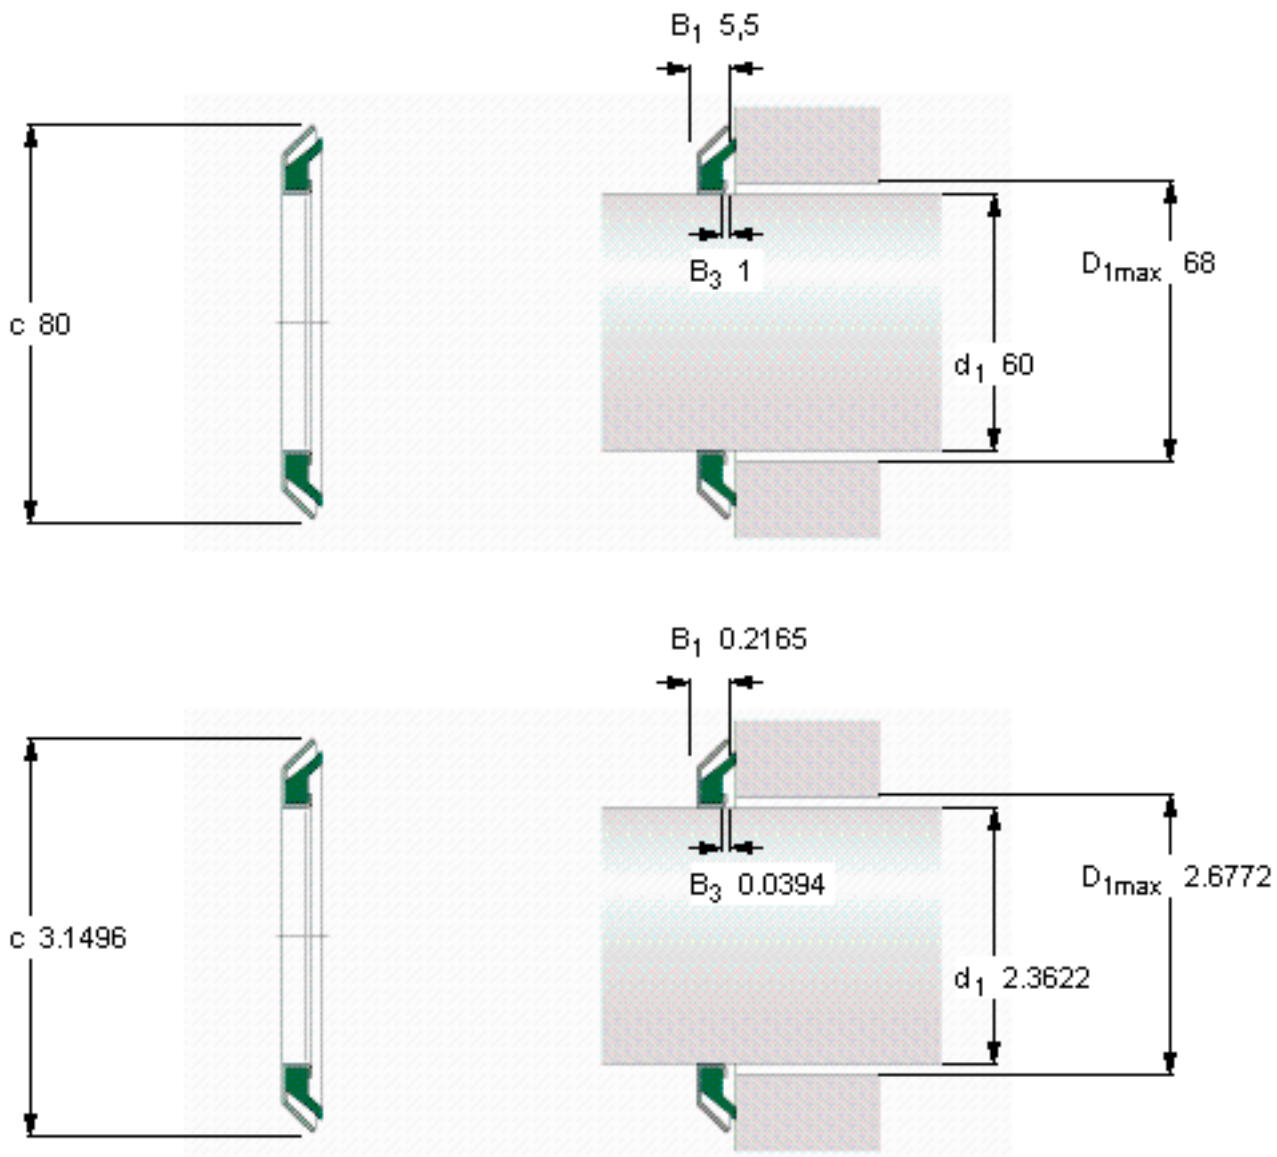

SKF MVR1-60参数

主要尺寸	d_1	60	mm	-
	c	80	mm	-
	B_1	5.5	mm	-
	$D_{1\text{最大}}$	68	mm	-
型号	型号	MVR1-60	-	-

SKF MVR1-60图片

参考资料: <http://www.sozhou.com/p/8ad73e5e.html>