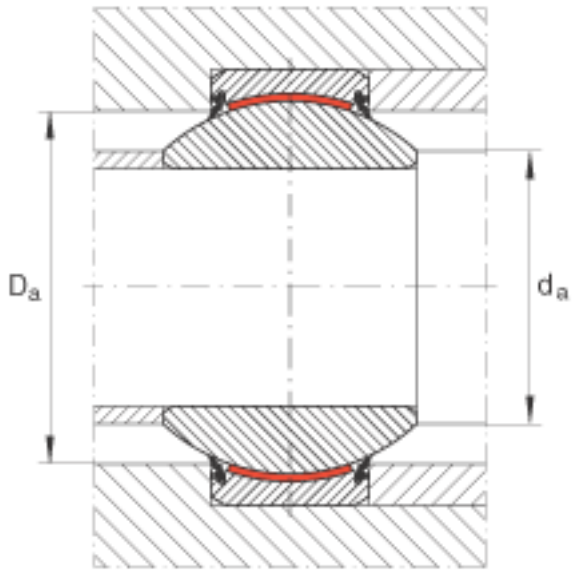

参考资料:<http://www.sozhou.com/p/8af52275.html>