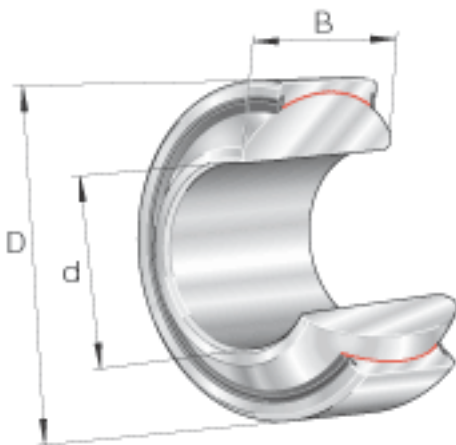

INA GE60-FW-2RS参数

尺寸	d	60	mm	公差: 0 / -0,015
	D	105	mm	公差: 0 / -0,015
	B	63	mm	公差: 0 / -0,15
说明		0 - 0.072	mm	径向内部游隙
尺寸	C	40	mm	公差: 0 / -0,4
	$D_{a \min}$	87	mm	-
	$d_{a \max}$	67	mm	-
	d_K	92	mm	-
	$r_{1s \min}$	1	mm	倒角尺寸
	$r_{2s \min}$	1	mm	倒角尺寸
接触角	α	17		-
重量	m	2100	g	质量
基本额定载荷	C_r	885000	N	基本额定动载荷, 径向
	C_{0r}	1475000	N	基本额定静载荷, 径向

INA GE60-FW-2RS图片