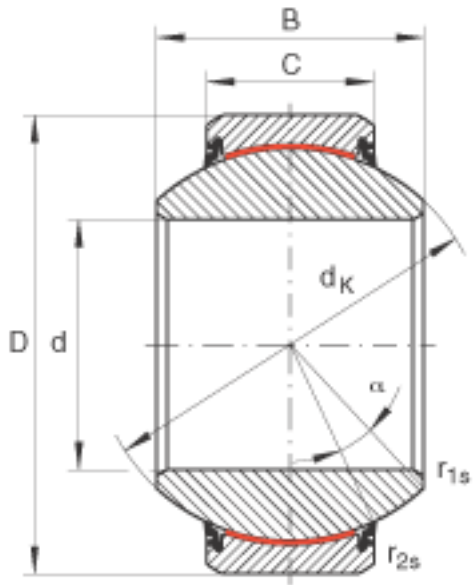

参考资料:<http://www.sozhou.com/p/8af52275.html>