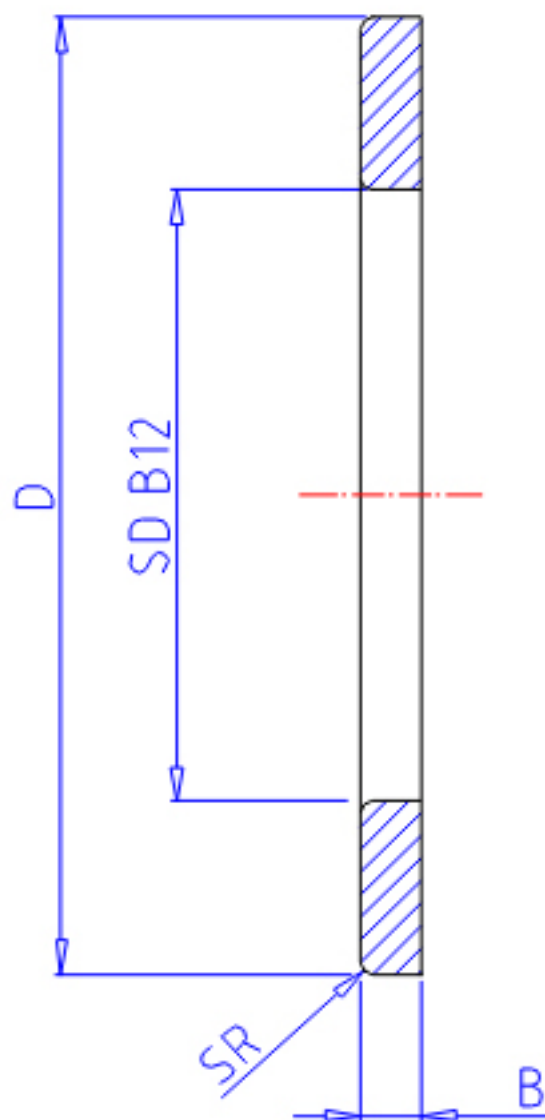

IKO GS 140180参数

| | | | | |
|------|-------|-----------|----|------|
| 轴径 | STDRT | 140 | mm | 轴径 |
| 型号 | ORDER | GS 140180 | | 型号 |
| 重量 | MASS | 745.0 | g | 重量 |
| 主要尺寸 | SD | 140 | mm | 内径 |
| | D | 180 | mm | 外径 |
| | B | 9.50 | mm | 宽度 |
| | SR | 1.0 | mm | (最小) |

IKO GS 140180图片

参考资料:<http://www.sozhou.com/p/8b103a62.html>