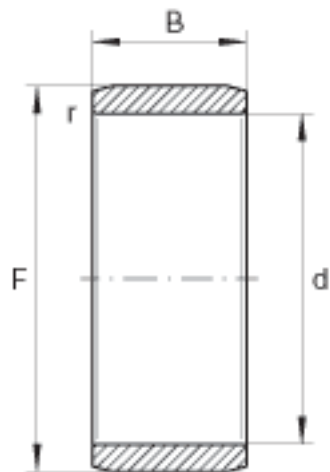

INA IR25X32X22参数

尺寸	d	25	mm	-
	F	32	mm	滚道公差 F ( m ) : +5 / -4
	B	22	mm	-
	r <sub>min</sub>	0.6	mm	-
重量	m	52.5	g	质量

INA IR25X32X22图片

参考资料:<http://www.sozhou.com/p/8b27e989.html>