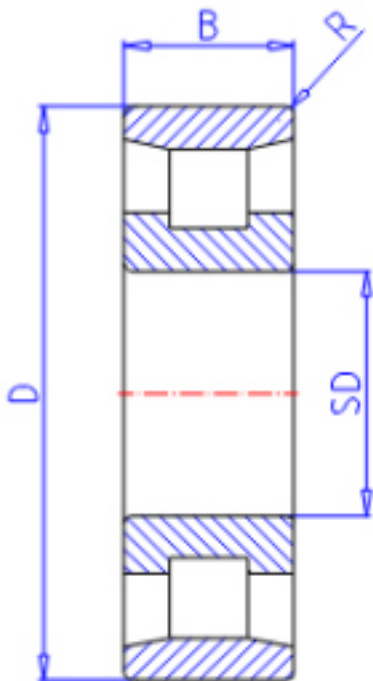

KOYO N212参数

主要尺寸	SD	60	mm	内径
	D	110	mm	外径
	B	22	mm	宽度
	R	1.5	mm	(最小)
型号	ORDER	N212		型号
基本额定载荷	C	71900	N	动载荷
	C0	79900	N	静载荷
极限转速	NG	5800	1/min	脂润滑
	NO	7000	1/min	油润滑

KOYO N212图片

参考资料:<http://www.sozhou.com/p/8b2fd155.html>