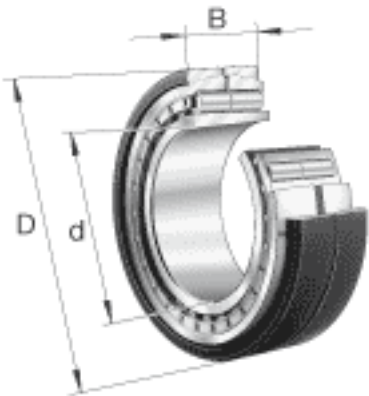

FAG Z-565684. ZL-K-C5参数

尺寸	d	630	mm	-
	D	920	mm	-
	B	212	mm	-
	D <sub>1</sub>	794	mm	-
	D <sub>a max</sub>	0	mm	-
	d <sub>a min</sub>	0	mm	-
重量	m	525000	g	质量
基本额定载荷	C <sub>r</sub>	5100000	N	基本额定动载荷, 径向
	C <sub>0r</sub>	13400000	N	基本额定静载荷, 径向
极限转速	n <sub>G</sub>	1120	r/min	极限转速
疲劳极限载荷	C <sub>ur</sub>	1110000	N	疲劳极限载荷, 径向
尺寸	r <sub>min</sub>	7.5	mm	-
	s	17	mm	距离中心位置的轴向偏移
	d <sub>s</sub>	9.5	mm	-
	F	700	mm	-
	n <sub>s</sub>	23.5	mm	-
	r <sub>a max</sub>	6	mm	-

FAG Z-565684. ZL-K-C5图片

参考资料:<http://www.sozhou.com/p/8bd4ca58.html>