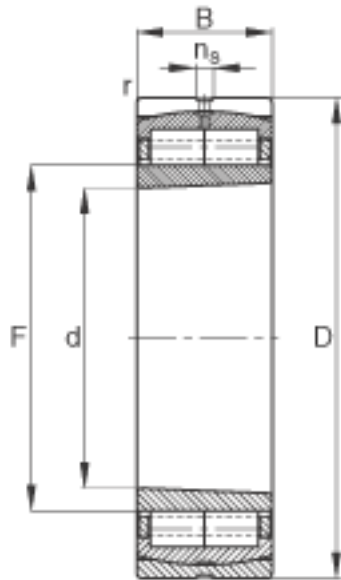

FAG Z-565684. ZL-K-C5参数

尺寸	d	630	mm	-
	D	920	mm	-
	B	212	mm	-
	D <sub>1</sub>	794	mm	-
	D <sub>a max</sub>	0	mm	-
	d <sub>a min</sub>	0	mm	-
重量	m	525000	g	质量
基本额定载荷	C <sub>r</sub>	5100000	N	基本额定动载荷, 径向
	C <sub>0r</sub>	13400000	N	基本额定静载荷, 径向
极限转速	n <sub>G</sub>	1120	r/min	极限转速
疲劳极限载荷	C <sub>ur</sub>	1110000	N	疲劳极限载荷, 径向
尺寸	r <sub>min</sub>	7.5	mm	-
	s	17	mm	距离中心位置的轴向偏移
	d <sub>s</sub>	9.5	mm	-
	F	700	mm	-
	n <sub>s</sub>	23.5	mm	-
	r <sub>a max</sub>	6	mm	-

FAG Z-565684. ZL-K-C5图片

参考资料:<http://www.sozhou.com/p/8bd4ca58.html>