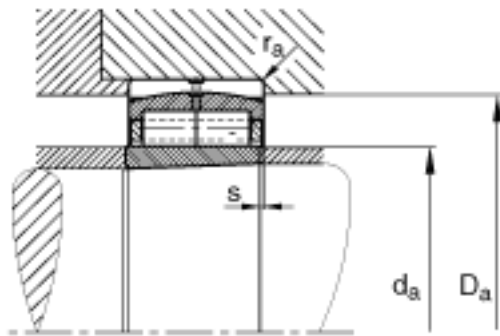

参考资料:<http://www.sozhou.com/p/8bd4ca58.html>