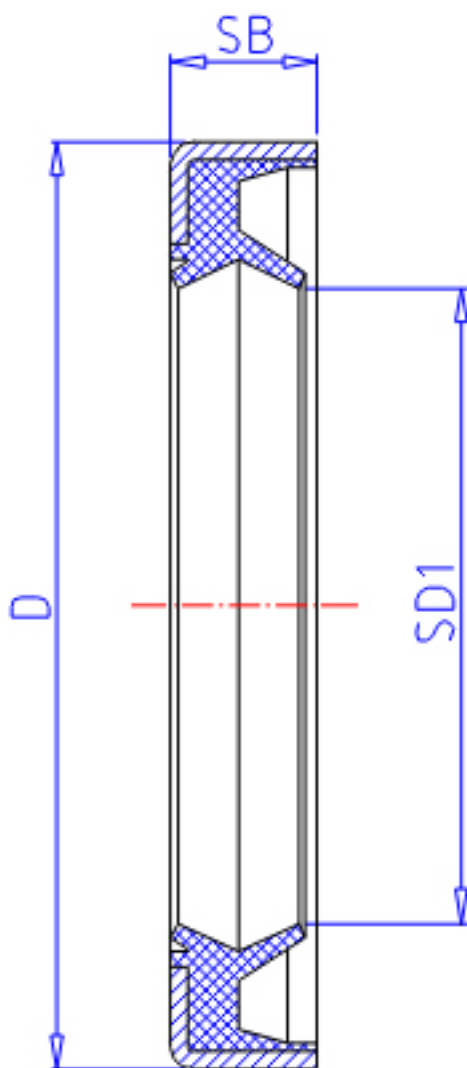

### IKO DS 15223参数

轴径	STDRT	15	mm	轴径
型号	ORDER	DS 15223		型号
主要尺寸	SD1	15	mm	-
	D	22	mm	外径
	SB	3	mm	-

### IKO DS 15223图片

参考资料:<http://www.sozhou.com/p/8c05ca4c.html>