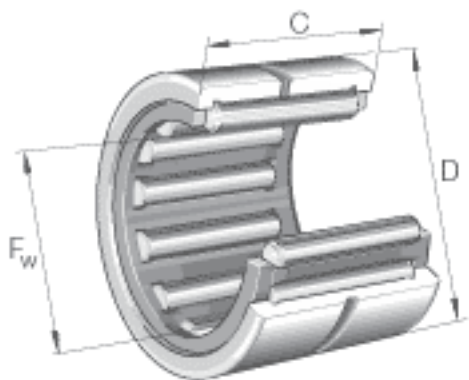

INA NK8/16-TV参数

尺寸	F_w	8	mm	-
	D	15	mm	-
	C	16	mm	-
	r_{min}	0.3	mm	-
重量	m	12	g	质量
基本额定载荷	C_r	5800	N	基本额定动载荷, 径向
	C_{0r}	5800	N	基本额定静载荷, 径向
疲劳极限载荷	C_{ur}	970	N	疲劳极限载荷, 径向
极限转速	n_G	32500	r/min	极限转速
参考转速	n_B	26500	r/min	参考转速
说明				有止动环, 无润滑孔和润滑一槽。

INA NK8/16-TV图片

参考资料:<http://www.sozhou.com/p/8c215ec0.html>