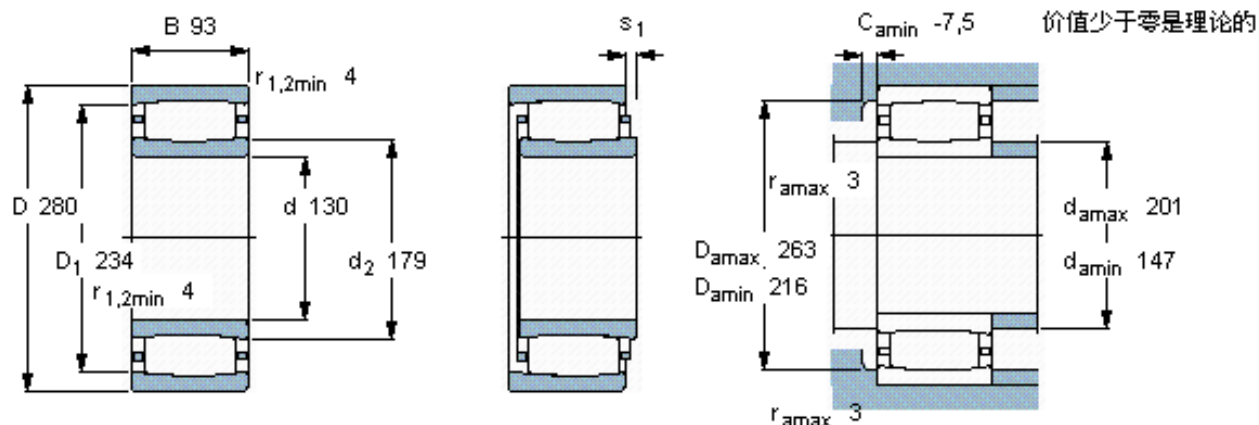

SKF C 2326/VE240 *参数

主要尺寸	d	130	mm	-
	D	280	mm	-
	B	93	mm	-
基本额定载荷	C	980000	N	动载荷
	C_0	1220000	N	静载荷
疲劳载荷极限	P_u	114000	N	-
额定转速	参考转速	2400	r/min	-
	极限转速	3200	r/min	-
重量	重量	27500	g	-
型号	* SKF 探索者轴承	C 2326/VE240 *	-	-
说明	**请核查供货情况	-	-	-

SKF C 2326/VE240 *图片

轴向位移 s_1

31,2

对中误差系数 k_1

0,09

运行游隙系数 k_2

0,12

参考资料: <http://www.sozhou.com/p/8c3de96e.html>

轴向位移 s_1

1,228

对中误差系数 k_1

0,093

运行游隙系数 k_2

0,122