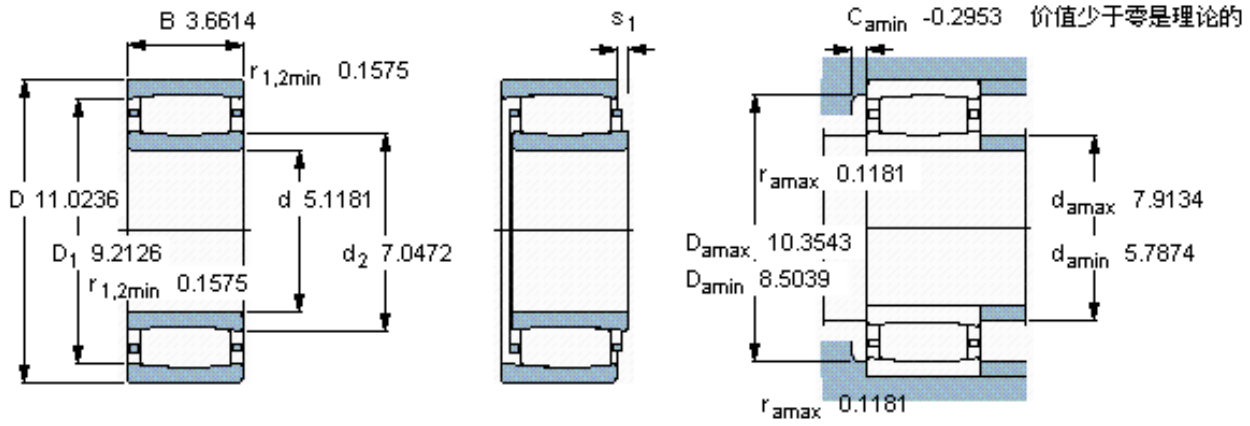

SKF C 2326/VE240 *参数

主要尺寸	d	130	mm	-
	D	280	mm	-
	B	93	mm	-
基本额定载荷	C	980000	N	动载荷
	C_0	1220000	N	静载荷
疲劳载荷极限	P_u	114000	N	-
额定转速	参考转速	2400	r/min	-
	极限转速	3200	r/min	-
重量	重量	27500	g	-
型号	* SKF 探索者轴承	C 2326/VE240 *	-	-
说明	**请核查供货情况	-	-	-

SKF C 2326/VE240 *图片

轴向位移 s_1

31,2

对中误差系数 k_1

0,09

运行游隙系数 k_2

0,12

参考资料: <http://www.sozhou.com/p/8c3de96e.html>

轴向位移 s_1

1,228

对中误差系数 k_1

0,093

运行游隙系数 k_2

0,122