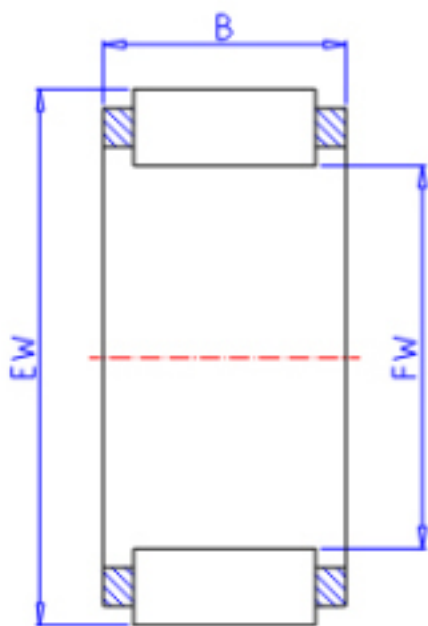

### KOYO R15/20参数

主要尺寸	FW	15.00	mm	内径
	EW	19.00	mm	外径
	B	20.0	mm	宽度
型号	ORDER	R15/20		型号
基本额定载荷	C	12600	N	动载荷
	C0	17700	N	静载荷
极限转速	NO	29000	1/min	油润滑

### KOYO R15/20图片

参考资料:<http://www.sozhou.com/p/8c46737a.html>