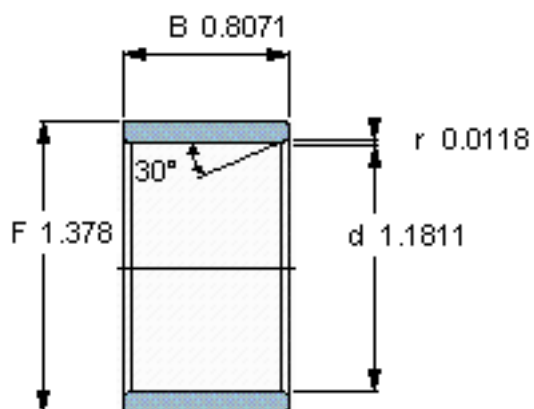

SKF LR 30x35x20.5参数

主要尺寸	d	30	mm	-
	F	35	mm	-
	B	20.5	mm	-
	最小	0.3	mm	-
重量	重量	41	g	-
型号	型号	LR 30x35x20.5	-	-

SKF LR 30x35x20.5图片

参考资料:<http://www.sozhou.com/p/8c6068c6.html>