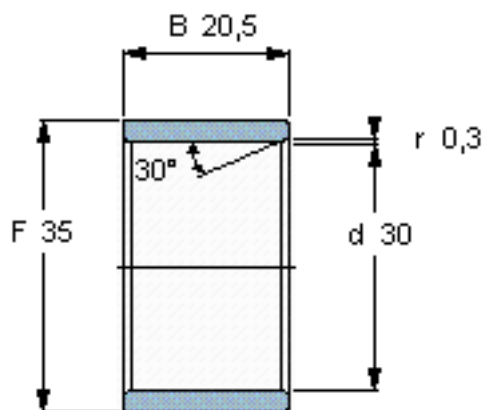

SKF LR 30x35x20.5参数

主要尺寸	d	30	mm	-
	F	35	mm	-
	B	20.5	mm	-
	最小	0.3	mm	-
重量	重量	41	g	-
型号	型号	LR 30x35x20.5	-	-

SKF LR 30x35x20.5图片

参考资料:<http://www.sozhou.com/p/8c6068c6.html>