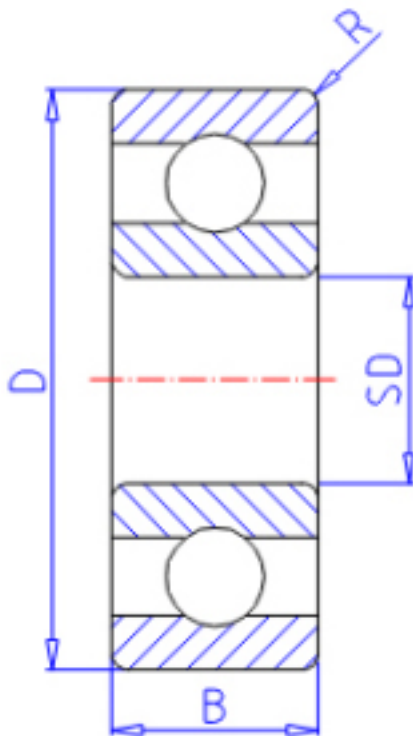

KOYO 637参数

主要尺寸	SD	7.0	mm	内径
	D	26	mm	外径
	B	9.0	mm	宽度
	R	0.30	mm	(最小)
型号	ORDER	637		型号
基本额定载荷	C	4550	N	动载荷
	C0	1950	N	静载荷
极限转速	NG	26000	1/min	脂润滑
	NO	32000	1/min	油润滑

KOYO 637图片

参考资料:<http://www.sozhou.com/p/8c66cd6c.html>