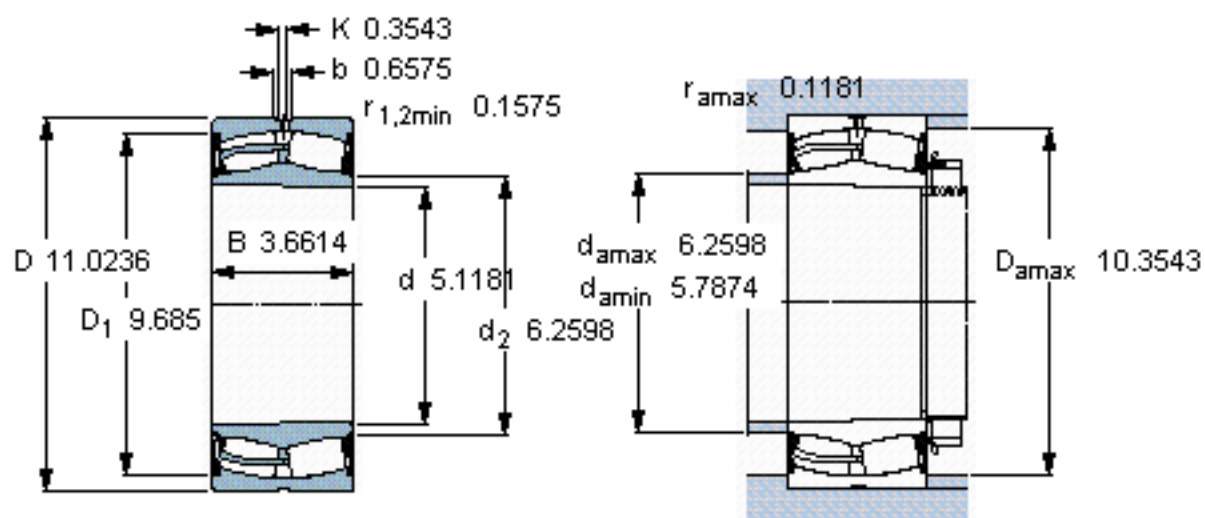

SKF 22326-2CS5K/VT143 *参数

主要尺寸	d	130	mm	-
	D	280	mm	-
	B	93	mm	-
基本额定载荷	C	1120000	N	动载荷
	C_0	1320000	N	静载荷
疲劳载荷极限	P_u	114000	N	-
额定转速	参考转速	-	r/min	-
	极限转速	500	r/min	-
重量	重量	27600	g	-
型号	* SKF 探索者轴承	22326-2CS5K/VT143 *	-	-

SKF 22326-2CS5K/VT143 *图片

圆锥孔，圆锥
1: 12

测量锁定螺母的紧固角度 [°]
195

参考资料: <http://www.sozhou.com/p/8c761329.html>

圆锥孔，圆锥
 1: 12

测量锁定螺母的紧固角度 [°]
 195