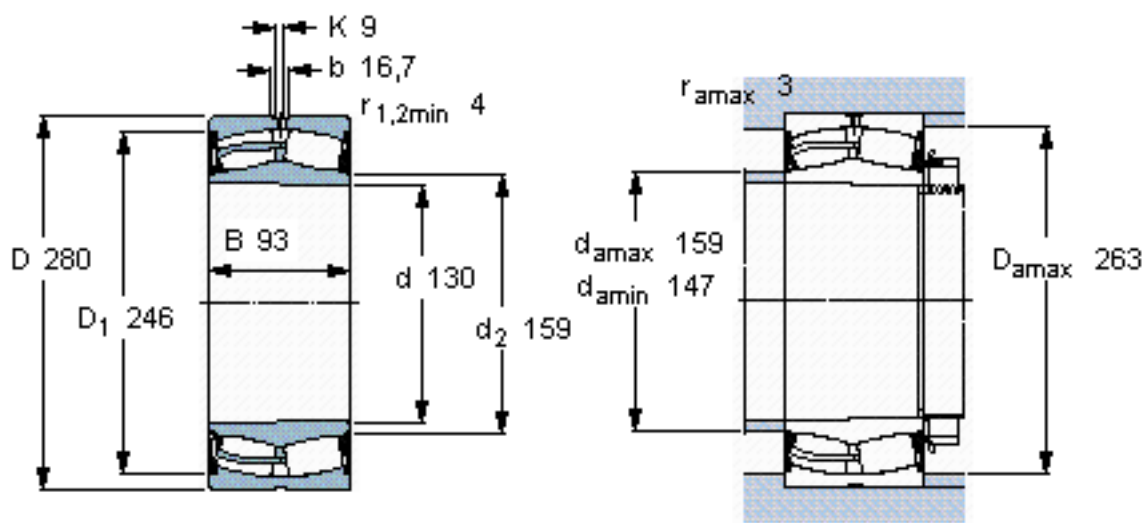

SKF 22326-2CS5K/VT143 *参数

主要尺寸	d	130	mm	-
	D	280	mm	-
	B	93	mm	-
基本额定载荷	C	1120000	N	动载荷
	C_0	1320000	N	静载荷
疲劳载荷极限	P_u	114000	N	-
额定转速	参考转速	-	r/min	-
	极限转速	500	r/min	-
重量	重量	27600	g	-
型号	* SKF 探索者轴承	22326-2CS5K/VT143 *	-	-

SKF 22326-2CS5K/VT143 *图片

圆锥孔，圆锥
1: 12

测量锁定螺母的紧固角度 [°]
195

参考资料: <http://www.sozhou.com/p/8c761329.html>

圆锥孔，圆锥
 1: 12

测量锁定螺母的紧固角度 [°]
 195