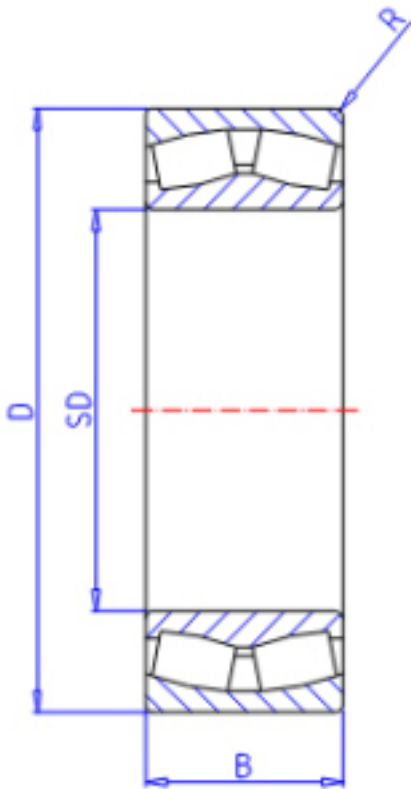

KOYO 24144RHA参数

主要尺寸	SD	220	mm	内径
	D	370	mm	外径
	B	150.0	mm	宽度
	R	4.0	mm	(最小)
型号	ORDER	24144RHA		型号
基本额定载荷	C	2320000	N	动载荷
	C0	3550000	N	静载荷
极限转速	NG	880	1/min	脂润滑
	NO	1200	1/min	油润滑

KOYO 24144RHA图片

参考资料:<http://www.sozhou.com/p/8c96394c.html>