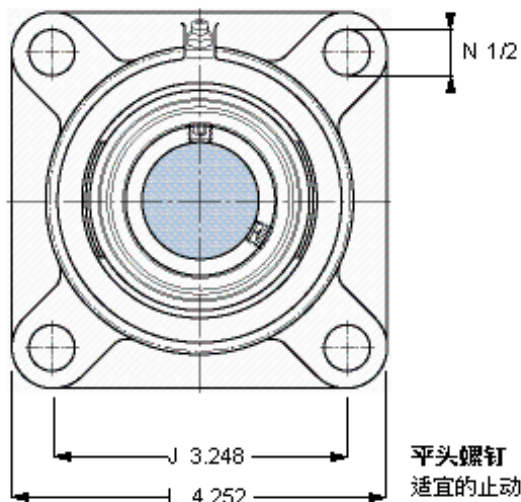

SKF FY 1.1/8 TF参数

主要尺寸	d	28.575	mm	-
	A ₁	32.5	mm	-
	J	82.5	mm	-
	L	108	mm	-
	T	42.2	mm	-
基本额定载荷	C	19500	N	动载荷
	C ₀	11200	N	静载荷
极限转速	带h6轴公差	6300	r/min	-
重量	重量	1100	g	-
型号	轴承单元	FY 1.1/8 TF	-	-
	轴承座	FY 506 U	-	-
	轴承	YAR 206-102-2F	-	-

SKF FY 1.1/8 TF图片

1/4-28x1/4
4
3,175

参考资料: <http://www.sozhou.com/p/8cbb2130.html>

平头螺钉
 适宜的止动环 [Nm]
 六角键销尺寸 [mm]

1/4-28x1/4
 4
 3,175