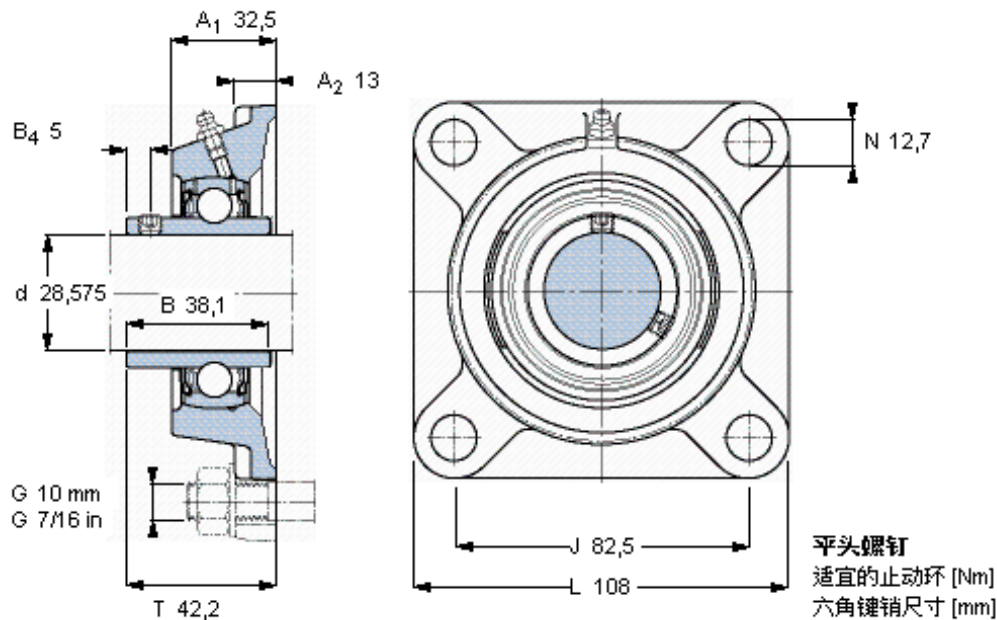

SKF FY 1.1/8 TF参数

主要尺寸	d	28.575	mm	-
	A ₁	32.5	mm	-
	J	82.5	mm	-
	L	108	mm	-
	T	42.2	mm	-
基本额定载荷	C	19500	N	动载荷
	C ₀	11200	N	静载荷
极限转速	带h6轴公差	6300	r/min	-
重量	重量	1100	g	-
型号	轴承单元	FY 1.1/8 TF	-	-
	轴承座	FY 506 U	-	-
	轴承	YAR 206-102-2F	-	-

SKF FY 1.1/8 TF图片

1/4-28x1/4
4
3,175

参考资料: <http://www.sozhou.com/p/8cbb2130.html>

平头螺钉
 适宜的止动环 [Nm]
 六角键销尺寸 [mm]

1/4-28x1/4
 4
 3,175