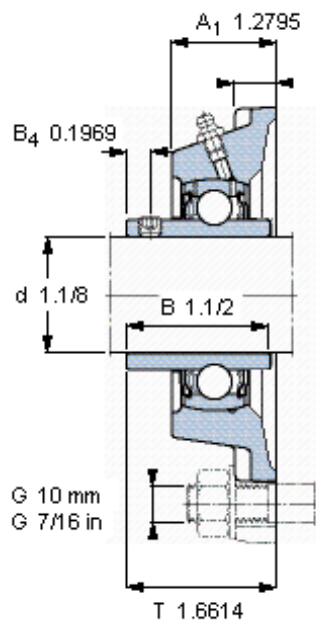

SKF FY 1.1/8 TF参数

主要尺寸	d	28.575	mm	-
	A ₁	32.5	mm	-
	J	82.5	mm	-
	L	108	mm	-
	T	42.2	mm	-
基本额定载荷	C	19500	N	动载荷
	C ₀	11200	N	静载荷
极限转速	带h6轴公差	6300	r/min	-
重量	重量	1100	g	-
型号	轴承单元	FY 1.1/8 TF	-	-
	轴承座	FY 506 U	-	-
	轴承	YAR 206-102-2F	-	-

SKF FY 1.1/8 TF图片

1/4-28x1/4
4
3,175

参考资料: <http://www.sozhou.com/p/8cbb2130.html>

平头螺钉
 适宜的止动环 [Nm]
 六角键销尺寸 [mm]

1/4-28x1/4
 4
 3,175