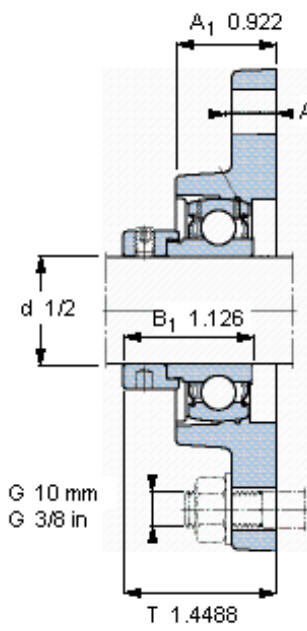

SKF FYT 1/2 FM参数

主要尺寸	d	12.7	mm	-
	A ₁	23.42	mm	-
	J	76.2	mm	-
	L	54	mm	-
	T	36.8	mm	-
基本额定载荷	C	9560	N	动载荷
	C ₀	4750	N	静载荷
极限转速	带h6轴公差	9500	r/min	-
重量	重量	350	g	-
型号	轴承单元	FYT 1/2 FM	-	-
	轴承座	FYT 503 U	-	-
	轴承	YET 203-008	-	-

SKF FYT 1/2 FM图片

参考资料: <http://www.sozhou.com/p/8ccfbd0e.html>

平头螺钉
 适宜的止动环 [Nm]
 六角键销尺寸 [mm]

10-32x1/4
 4
 3,175