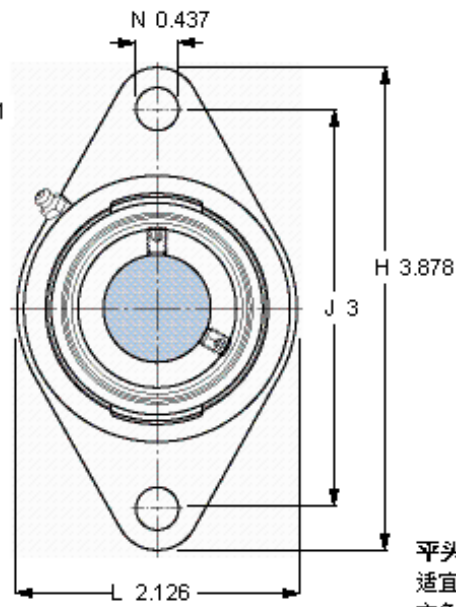

SKF FYT 1/2 FM参数

主要尺寸	d	12.7	mm	-
	A ₁	23.42	mm	-
	J	76.2	mm	-
	L	54	mm	-
	T	36.8	mm	-
基本额定载荷	C	9560	N	动载荷
	C ₀	4750	N	静载荷
极限转速	带h6轴公差	9500	r/min	-
重量	重量	350	g	-
型号	轴承单元	FYT 1/2 FM	-	-
	轴承座	FYT 503 U	-	-
	轴承	YET 203-008	-	-

SKF FYT 1/2 FM图片

参考资料: <http://www.sozhou.com/p/8ccfbd0e.html>

平头螺钉
 适宜的止动环 [Nm]
 六角键销尺寸 [mm]

10-32x1/4
 4
 3,175