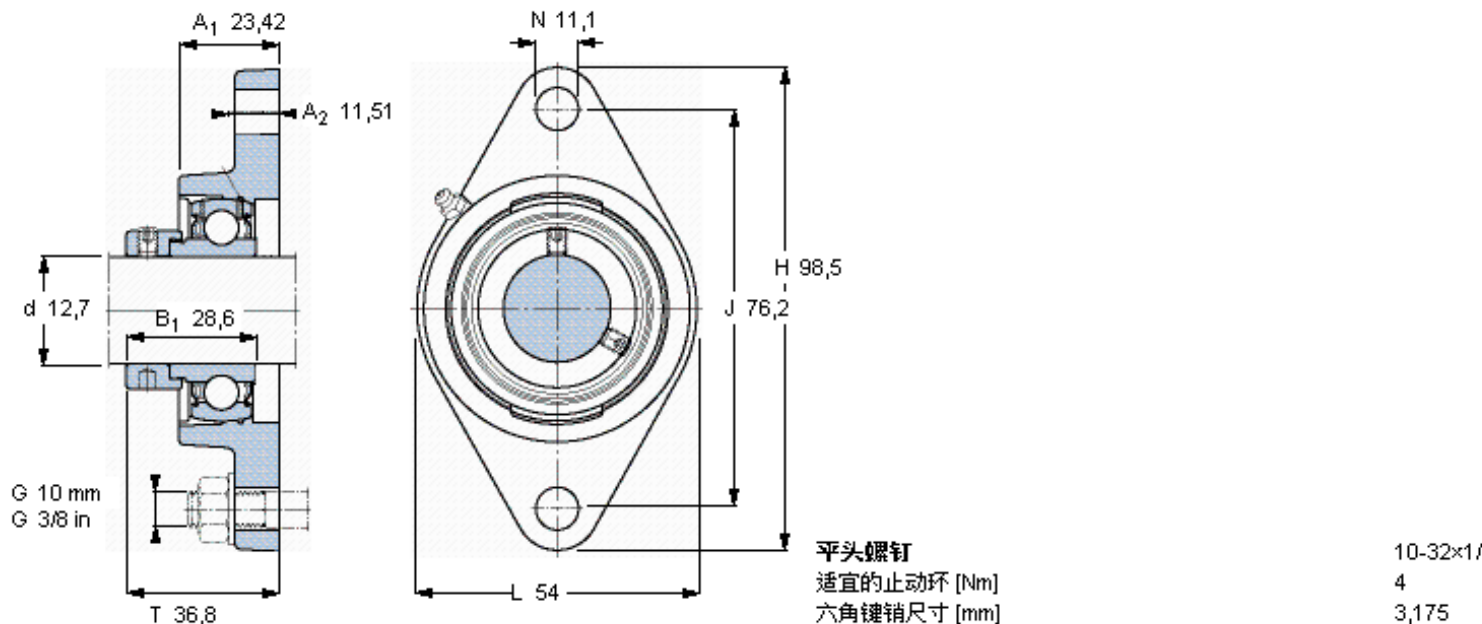

SKF FYT 1/2 FM参数

主要尺寸	d	12.7	mm	-
	A ₁	23.42	mm	-
	J	76.2	mm	-
	L	54	mm	-
	T	36.8	mm	-
基本额定载荷	C	9560	N	动载荷
	C ₀	4750	N	静载荷
极限转速	带h6轴公差	9500	r/min	-
重量	重量	350	g	-
型号	轴承单元	FYT 1/2 FM	-	-
	轴承座	FYT 503 U	-	-
	轴承	YET 203-008	-	-

SKF FYT 1/2 FM图片

参考资料: <http://www.sozhou.com/p/8ccfbd0e.html>

平头螺钉
 适宜的止动环 [Nm]
 六角键销尺寸 [mm]

10-32x1/4
 4
 3,175