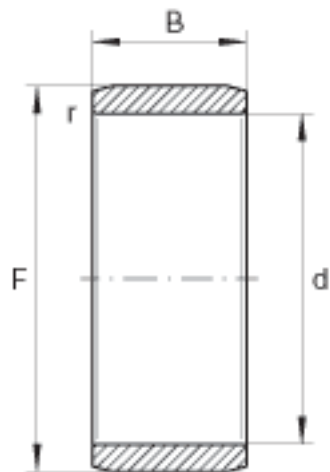

INA IR15X19X20参数

尺寸	d	15	mm	-
	F	19	mm	滚道公差 F (m) : 0 / -12
	B	20	mm	-
	r _{min}	0.3	mm	-
重量	m	16.3	g	质量

INA IR15X19X20图片

参考资料:<http://www.sozhou.com/p/8ce178da.html>