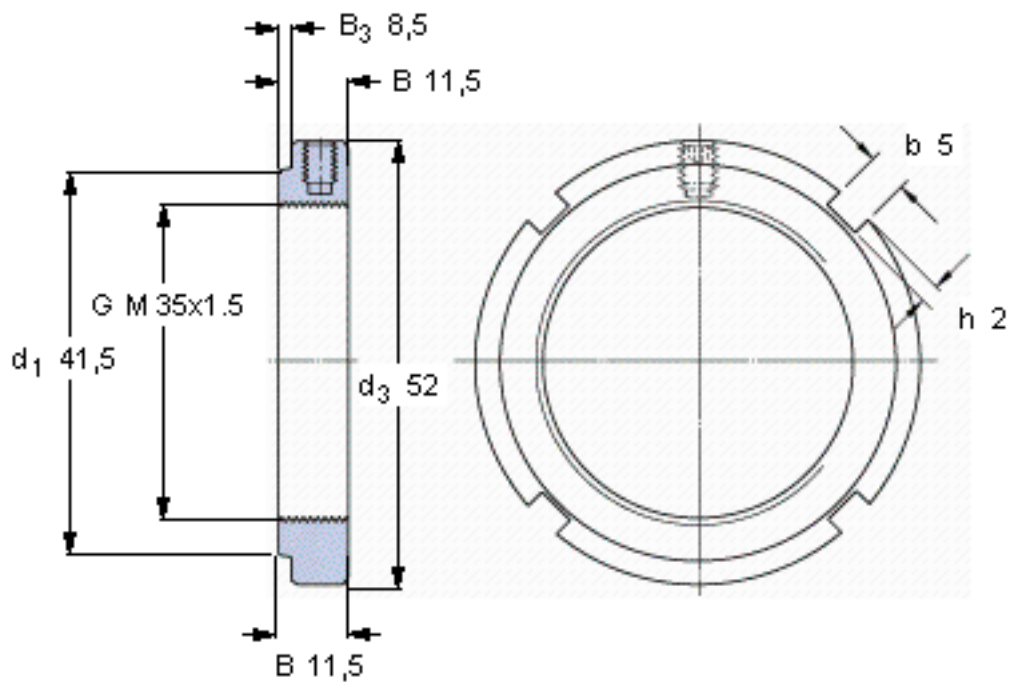

SKF KMFE 7 L参数

螺纹尺寸	螺纹尺寸	35	mm	-
尺寸	d_3	52	mm	-
	B	11.5	mm	-
	G	M 35x1.5	-	-
轴向承载能力	静态	50000	N	-
重量	重量	79	g	-
型号	锁定螺母	KMFE 7 L	-	-
	适当的扳手	HN 7	-	-
平头螺钉	尺寸	M 5	-	-
	建议的锁紧扭矩	4	Nm	-

SKF KMFE 7 L图片

参考资料:<http://www.sozhou.com/p/8cfbda42.html>