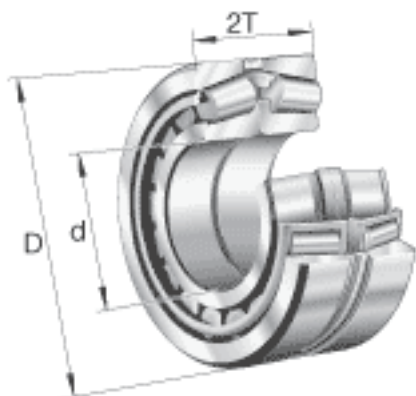

FAG 32038-X-XL-DF-A300-350参数

尺寸	D	290	mm	-
	2T	128	mm	-
	2B	128	mm	-
	A	32	mm	-
	$C_{a \min}$	10	mm	-
	$D_{a \max}$	278	mm	-
	$D_{a \min}$	257	mm	-
	$d_{a \max}$	209	mm	-
	$r_{3, 4 \min}$	2.5	mm	-
	$r_{b \max}$	2.5	mm	-
	重量	m	30100	g
基本额定载荷	C_r	1280000	N	基本额定动载荷, 径向
	C_{0r}	2250000	N	基本额定静载荷, 径向
计算系数	e	0.44		-
	Y_0	1.49		-
	Y_1	1.53		-
	Y_2	2.27		-
疲劳极限载荷	C_{ur}	285000	N	疲劳极限载荷, 径向
极限转速	n_G	2230	r/min	极限转速
参考转速	n_B	1190	r/min	参考速度
尺寸	d	190	mm	-

FAG 32038-X-XL-DF-A300-350图片

参考资料:<http://www.sozhou.com/p/8d465e9f.html>