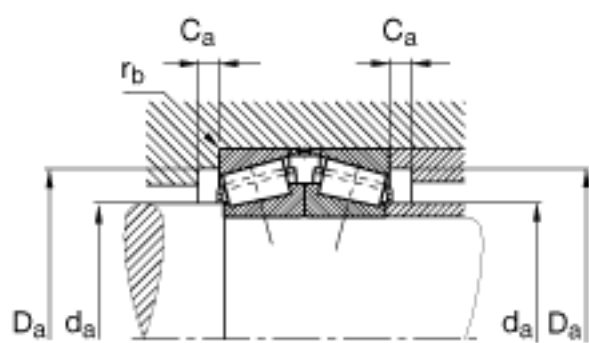

FAG 32038-X-XL-DF-A300-350参数

尺寸	D	290	mm	-
	2T	128	mm	-
	2B	128	mm	-
	A	32	mm	-
	$C_{a \min}$	10	mm	-
	$D_{a \max}$	278	mm	-
	$D_{a \min}$	257	mm	-
	$d_{a \max}$	209	mm	-
	$r_{3, 4 \min}$	2.5	mm	-
	$r_{b \max}$	2.5	mm	-
	重量	m	30100	g
基本额定载荷	C_r	1280000	N	基本额定动载荷, 径向
	C_{0r}	2250000	N	基本额定静载荷, 径向
计算系数	e	0.44		-
	Y_0	1.49		-
	Y_1	1.53		-
	Y_2	2.27		-
疲劳极限载荷	C_{ur}	285000	N	疲劳极限载荷, 径向
极限转速	n_G	2230	r/min	极限转速
参考转速	n_B	1190	r/min	参考速度
尺寸	d	190	mm	-

FAG 32038-X-XL-DF-A300-350图片

参考资料:<http://www.sozhou.com/p/8d465e9f.html>