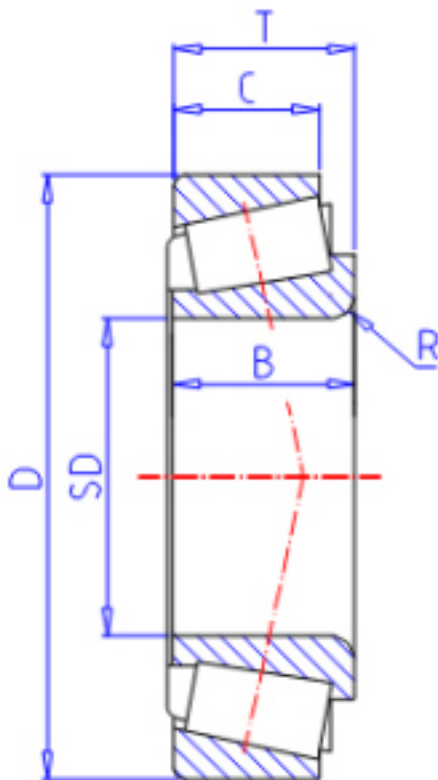

KOYO T2CC022参数

型号	ORDER	T2CC022		型号
主要尺寸	SD	22	mm	内径
	D	47	mm	外径
	T	17.00	mm	-
	B	17.5	mm	宽度
	C	13.5	mm	宽度
	R	1.0	mm	(最小)
基本额定载荷	CR	32700	N	动载荷
	CO	35900	N	静载荷
极限转速	NG	8700	1/min	脂润滑
	NO	12000	1/min	油润滑

KOYO T2CC022图片

参考资料:<http://www.sozhou.com/p/8d486af2.html>