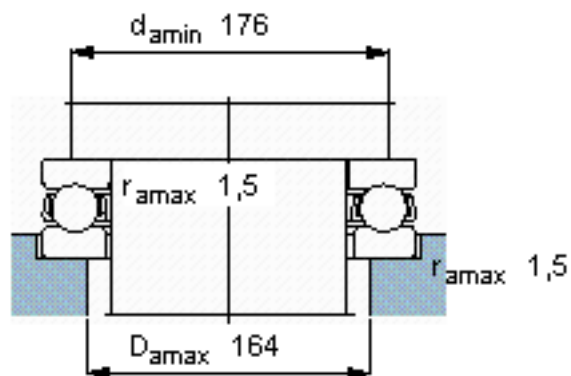

SKF 51228参数

主要尺寸	d	140	mm	-
	D	200	mm	-
	H	46	mm	-
基本额定载荷	C	190000	N	动载荷
	C_0	620000	N	静载荷
疲劳载荷极限	P_u	17600	N	-
最小载荷系数	A	2	-	-
额定转速	额定转度	1400	r/min	-
	极限转速	1900	r/min	-
重量	重量	4350	g	-
型号	型号	51228	-	-

SKF 51228图片