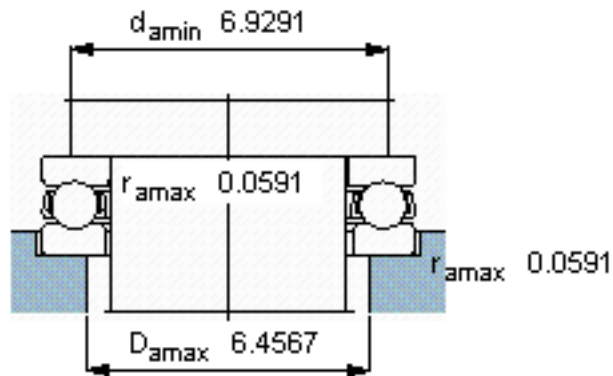

SKF 51228参数

主要尺寸	d	140	mm	-
	D	200	mm	-
	H	46	mm	-
基本额定载荷	C	190000	N	动载荷
	C_0	620000	N	静载荷
疲劳载荷极限	P_u	17600	N	-
最小载荷系数	A	2	-	-
额定转速	额定转度	1400	r/min	-
	极限转速	1900	r/min	-
重量	重量	4350	g	-
型号	型号	51228	-	-

SKF 51228图片