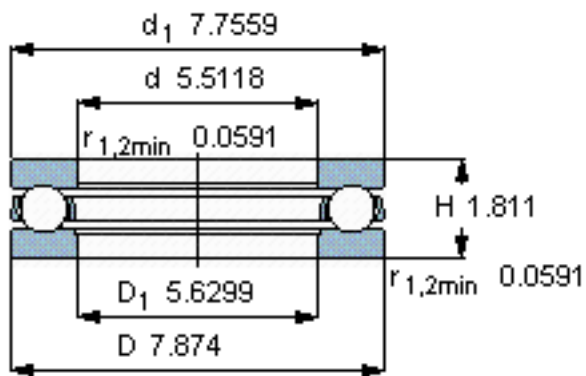

SKF 51228参数

主要尺寸	d	140	mm	-
	D	200	mm	-
	H	46	mm	-
基本额定载荷	C	190000	N	动载荷
	C_0	620000	N	静载荷
疲劳载荷极限	P_u	17600	N	-
最小载荷系数	A	2	-	-
额定转速	额定转度	1400	r/min	-
	极限转速	1900	r/min	-
重量	重量	4350	g	-
型号	型号	51228	-	-

SKF 51228图片