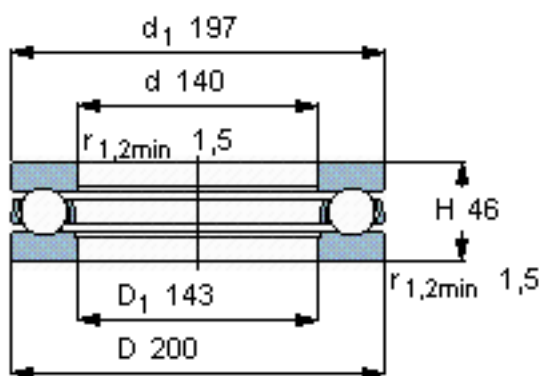

SKF 51228参数

主要尺寸	d	140	mm	-
	D	200	mm	-
	H	46	mm	-
基本额定载荷	C	190000	N	动载荷
	C_0	620000	N	静载荷
疲劳载荷极限	P_u	17600	N	-
最小载荷系数	A	2	-	-
额定转速	额定转度	1400	r/min	-
	极限转速	1900	r/min	-
重量	重量	4350	g	-
型号	型号	51228	-	-

SKF 51228图片