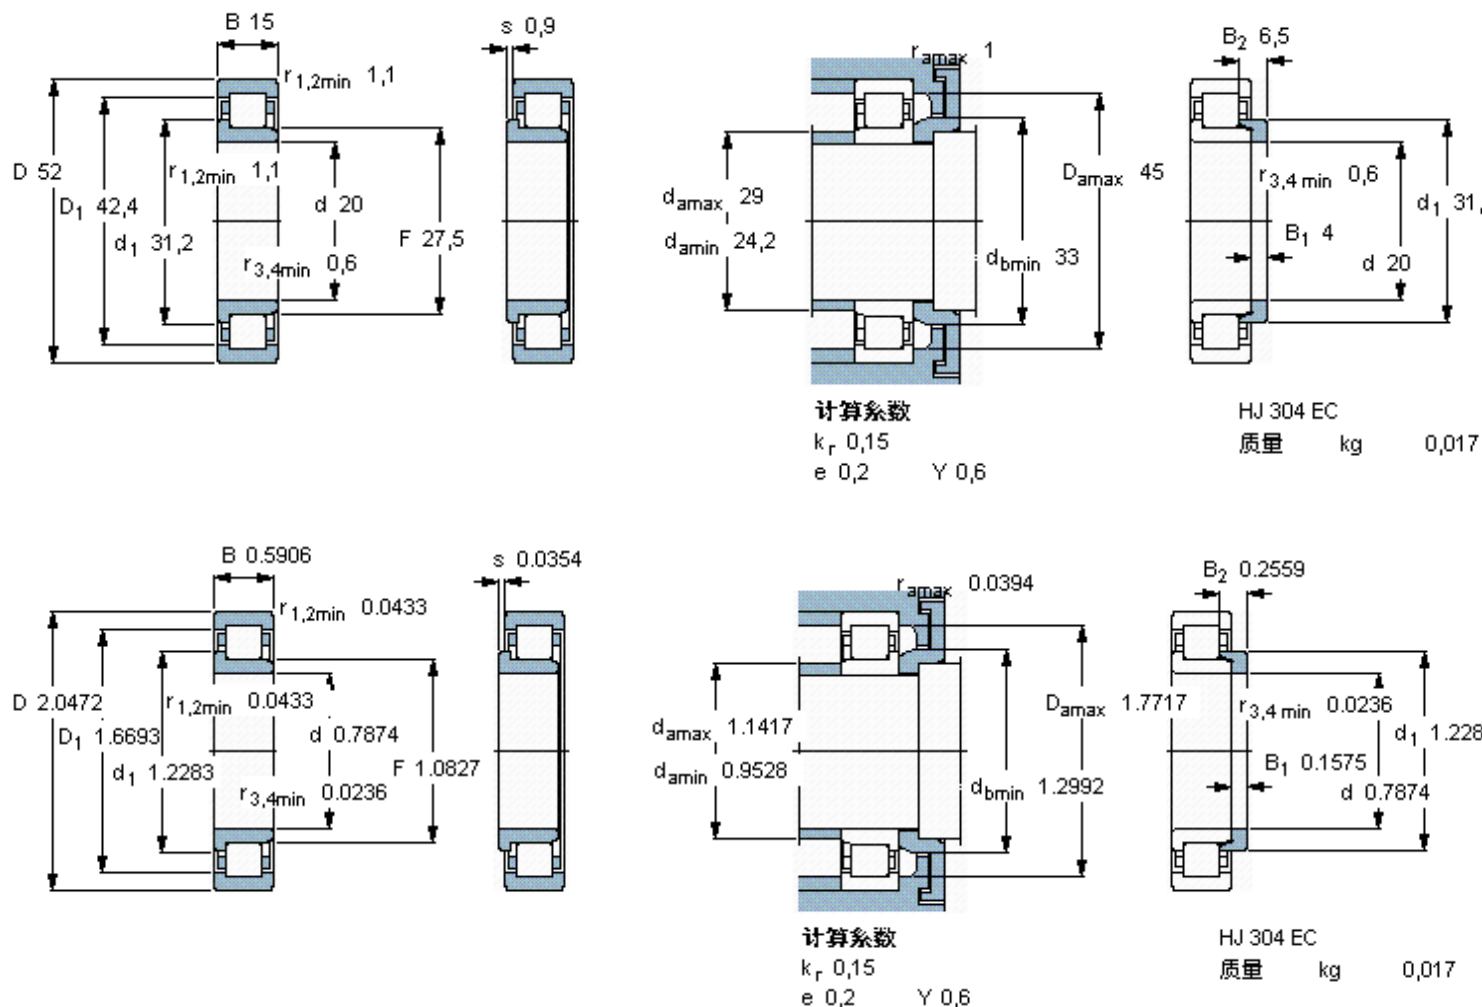

SKF NJ 304 ECP *参数

主要尺寸	d	20	mm	-
	D	52	mm	-
	B	15	mm	-
基本额定载荷	C	35500	N	动载荷
	C_0	26000	N	静载荷
疲劳载荷极限	P_u	3250	N	-
额定转速	参考转速	15000	r/min	-
	极限转速	18000	r/min	-
重量	重量	170	g	-
型号	* SKF 探索者轴承	NJ 304 ECP *	-	-
角圈	型号	HJ 304 EC	-	-

SKF NJ 304 ECP *图片

参考资料:<http://www.sozhou.com/p/8d66df3b.html>