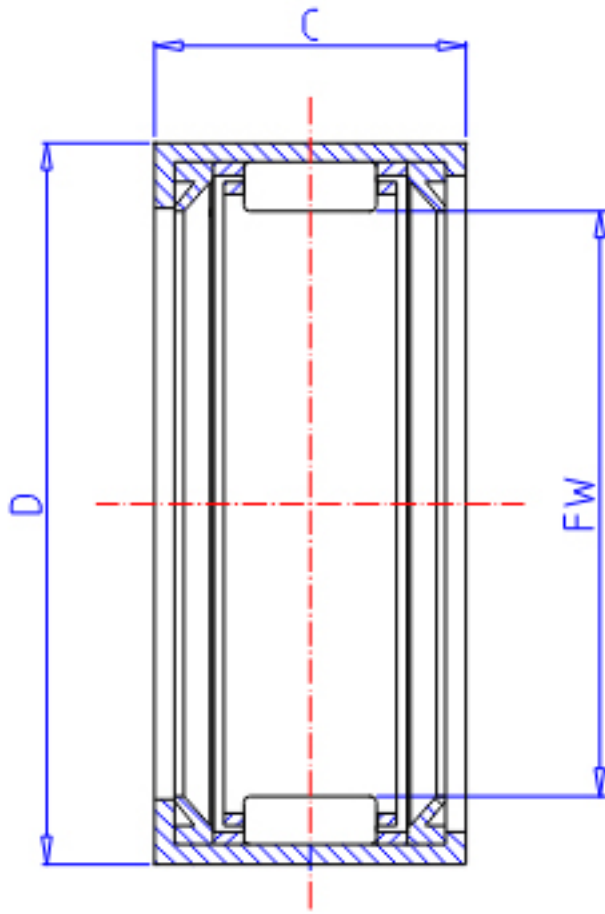

参考资料:<http://www.sozhou.com/p/8d95bb69.html>