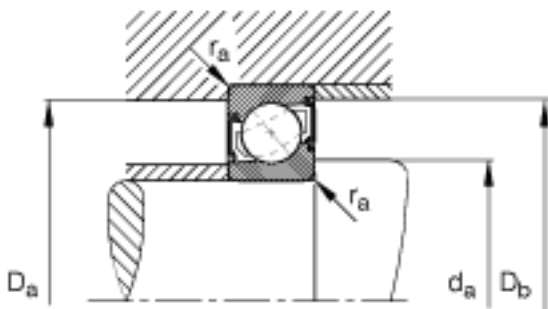

FAG 7206-B-2RS-TVP参数

尺寸	d	30	mm	-
	D	62	mm	-
	B	16	mm	-
	a	27	mm	-
	D ₁	49.5	mm	-
	D ₂	51.7	mm	-
	D ₃	57.1	mm	-
	D _{a max}	56.4	mm	-
	D _{b max}	57.8	mm	-
	d ₁	43.2	mm	-
	d _{a min}	35.6	mm	-
	r _{1 min}	0.6	mm	-
	r _{a max}	1	mm	-
	r _{a1 max}	0.6	mm	-
	r _{min}	1	mm	-
	重量	m	204	g
基本额定载荷	C _r	21700	N	基本额定动载荷，径向
	C _{0r}	14100	N	基本额定静载荷，径向
极限转速	n _G	6300	r/min	极限转速
参考转速	n _B	0	r/min	参考速度
疲劳极限载荷	C _{ur}	950	N	疲劳极限载荷，径向

FAG 7206-B-2RS-TVP图片

参考资料: <http://www.sozhou.com/p/8dae747f.html>