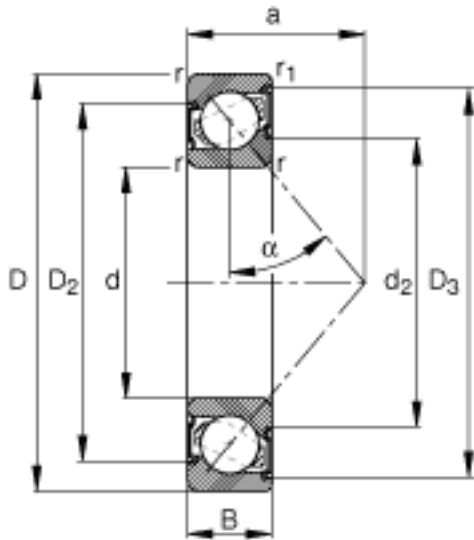

FAG 7206-B-2RS-TVP参数

尺寸	d	30	mm	-
	D	62	mm	-
	B	16	mm	-
	a	27	mm	-
	D ₁	49.5	mm	-
	D ₂	51.7	mm	-
	D ₃	57.1	mm	-
	D _{a max}	56.4	mm	-
	D _{b max}	57.8	mm	-
	d ₁	43.2	mm	-
	d _{a min}	35.6	mm	-
	r _{1 min}	0.6	mm	-
	r _{a max}	1	mm	-
	r _{a1 max}	0.6	mm	-
	r _{min}	1	mm	-
	重量	m	204	g
基本额定载荷	C _r	21700	N	基本额定动载荷，径向
	C _{0r}	14100	N	基本额定静载荷，径向
极限转速	n _G	6300	r/min	极限转速
参考转速	n _B	0	r/min	参考速度
疲劳极限载荷	C _{ur}	950	N	疲劳极限载荷，径向

FAG 7206-B-2RS-TVP图片

参考资料: <http://www.sozhou.com/p/8dae747f.html>