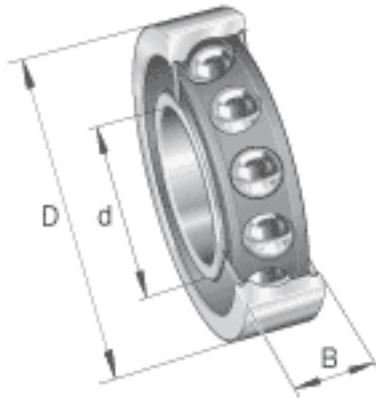

FAG 7206-B-2RS-TVP参数

尺寸	d	30	mm	-
	D	62	mm	-
	B	16	mm	-
	a	27	mm	-
	D ₁	49.5	mm	-
	D ₂	51.7	mm	-
	D ₃	57.1	mm	-
	D _{a max}	56.4	mm	-
	D _{b max}	57.8	mm	-
	d ₁	43.2	mm	-
	d _{a min}	35.6	mm	-
	r _{1 min}	0.6	mm	-
	r _{a max}	1	mm	-
	r _{a1 max}	0.6	mm	-
	r _{min}	1	mm	-
	重量	m	204	g
基本额定载荷	C _r	21700	N	基本额定动载荷，径向
	C _{0r}	14100	N	基本额定静载荷，径向
极限转速	n _G	6300	r/min	极限转速
参考转速	n _B	0	r/min	参考速度
疲劳极限载荷	C _{ur}	950	N	疲劳极限载荷，径向

FAG 7206-B-2RS-TVP图片

参考资料: <http://www.sozhou.com/p/8dae747f.html>