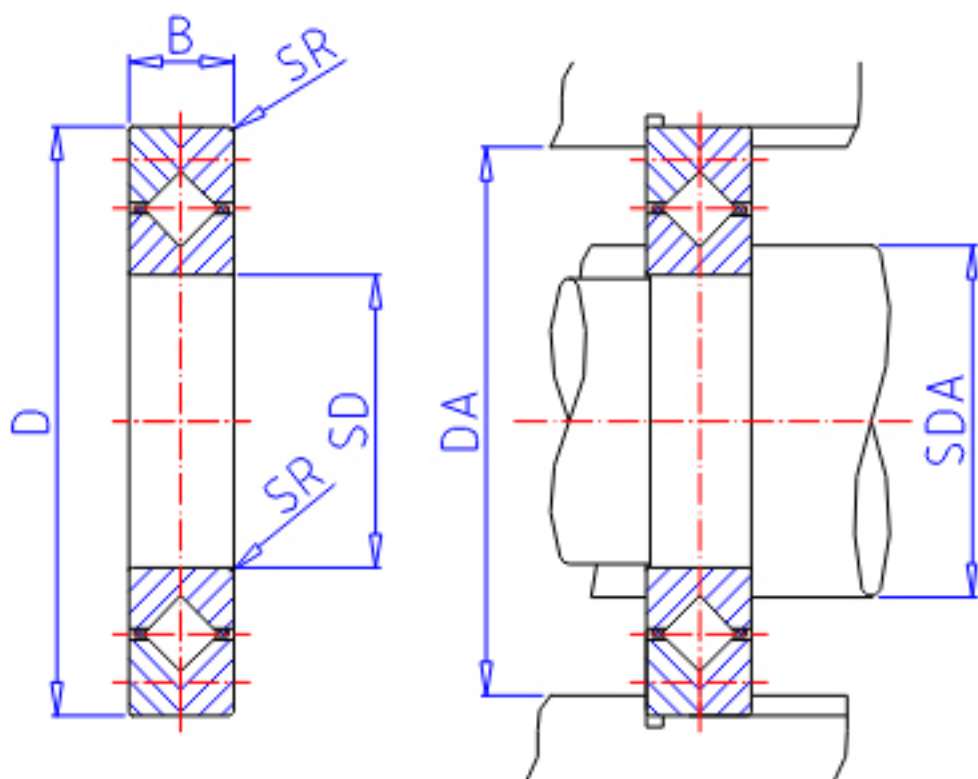

参考资料:<http://www.sozhou.com/p/8ddd4299.html>