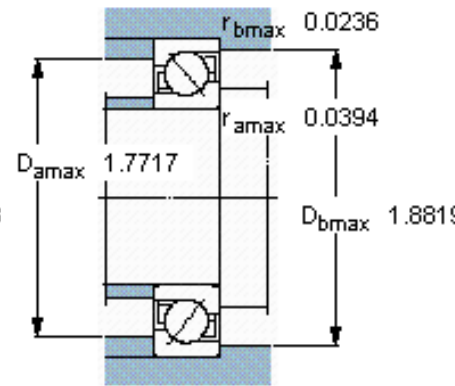

SKF 7304 BECBPH *参数

主要尺寸	d	20	mm	-
	D	52	mm	-
	B	15	mm	-
基本额定载荷	C	19000	N	动载荷
	C_0	10000	N	静载荷
疲劳载荷极限	P_u	425	N	-
额定转速	参考转速	18000	r/min	-
	极限转速	18000	r/min	-
重量	重量	140	g	-
型号	* SKF 探索者轴承	7304 BECBPH *	-	-

SKF 7304 BECBPH *图片

参考资料:<http://www.sozhou.com/p/8dde7f90.html>

计算系数

k_r 0,1

k_a 1,6

e 1,14

X 0,35

Y 0,57