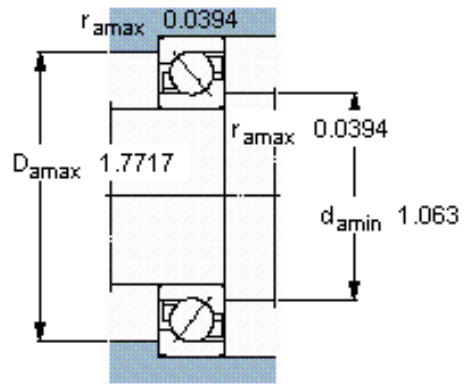

SKF 7304 BECBPH *参数

主要尺寸	d	20	mm	-
	D	52	mm	-
	B	15	mm	-
基本额定载荷	C	19000	N	动载荷
	C_0	10000	N	静载荷
疲劳载荷极限	P_u	425	N	-
额定转速	参考转速	18000	r/min	-
	极限转速	18000	r/min	-
重量	重量	140	g	-
型号	* SKF 探索者轴承	7304 BECBPH *	-	-

SKF 7304 BECBPH *图片

参考资料:<http://www.sozhou.com/p/8dde7f90.html>

计算系数

k_r 0,1

k_a 1,6

e 1,14

X 0,35

Y 0,57