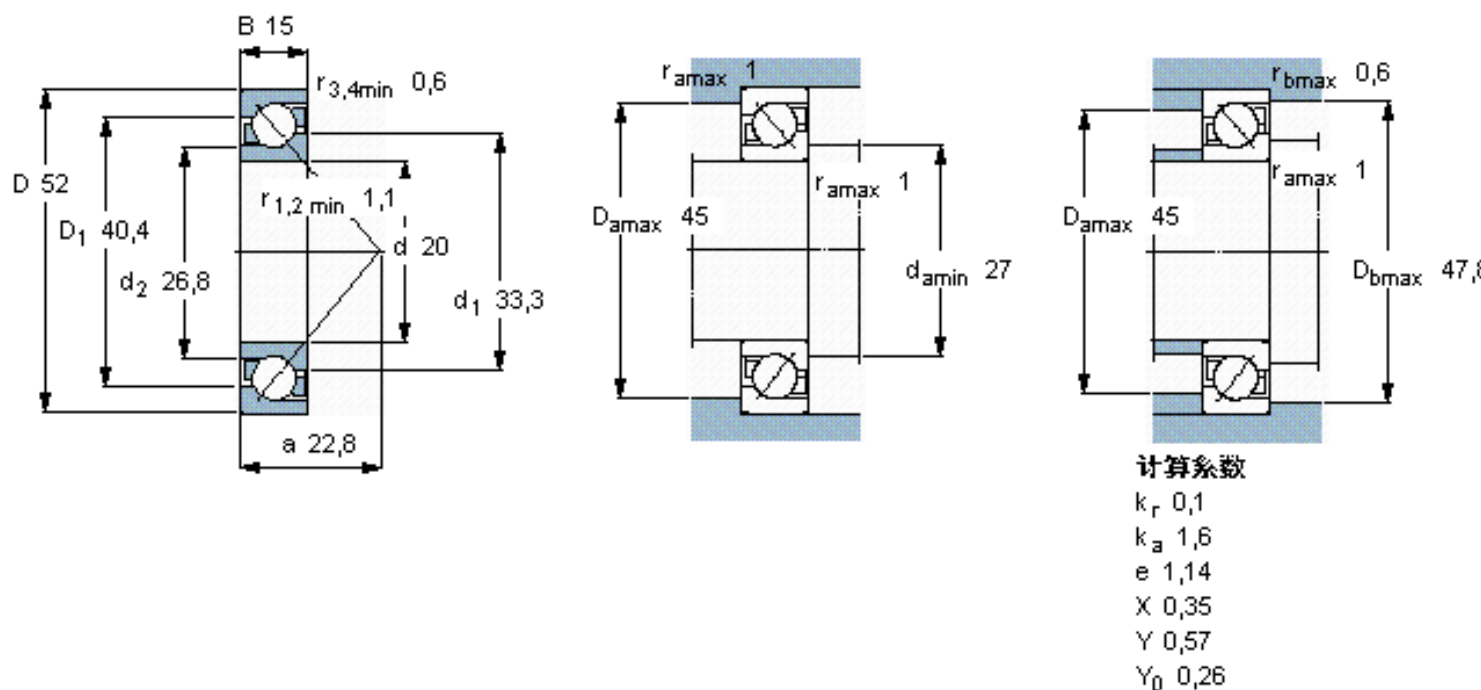

SKF 7304 BECBPH *参数

主要尺寸	d	20	mm	-
	D	52	mm	-
	B	15	mm	-
基本额定载荷	C	19000	N	动载荷
	C_0	10000	N	静载荷
疲劳载荷极限	P_u	425	N	-
额定转速	参考转速	18000	r/min	-
	极限转速	18000	r/min	-
重量	重量	140	g	-
型号	* SKF 探索者轴承	7304 BECBPH *	-	-

SKF 7304 BECBPH *图片

参考资料:<http://www.sozhou.com/p/8dde7f90.html>

计算系数

k_r 0,1

k_a 1,6

e 1,14

X 0,35

Y 0,57