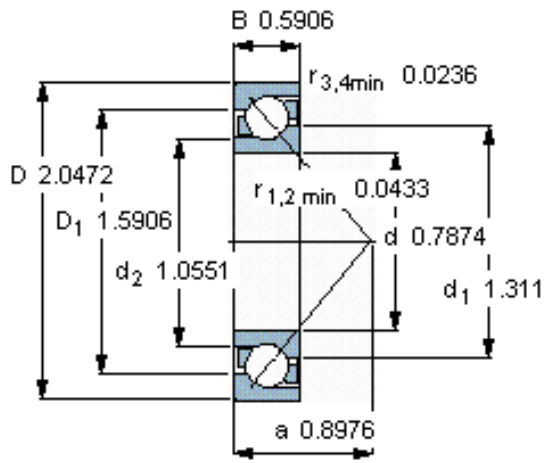

SKF 7304 BECBPH *参数

主要尺寸	d	20	mm	-
	D	52	mm	-
	B	15	mm	-
基本额定载荷	C	19000	N	动载荷
	C_0	10000	N	静载荷
疲劳载荷极限	P_u	425	N	-
额定转速	参考转速	18000	r/min	-
	极限转速	18000	r/min	-
重量	重量	140	g	-
型号	* SKF 探索者轴承	7304 BECBPH *	-	-

SKF 7304 BECBPH *图片

参考资料:<http://www.sozhou.com/p/8dde7f90.html>

计算系数

k_r 0,1

k_a 1,6

e 1,14

X 0,35

Y 0,57