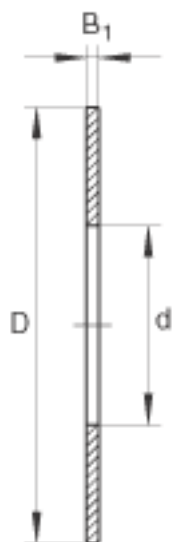

INA TWA812参数

尺寸	d	12.7	mm	-
	D	19.05	mm	-
重量	m	1	g	质量
尺寸	B_1	0.8128	mm	-

INA TWA812图片

参考资料:<http://www.sozhou.com/p/8de9c506.html>