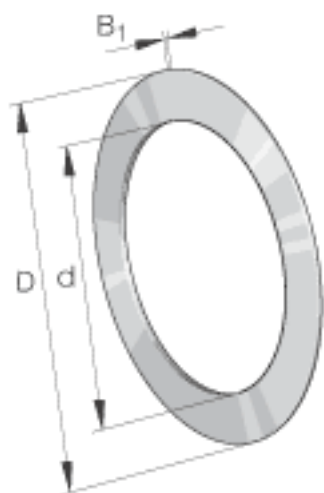

INA TWA812参数

尺寸	d	12.7	mm	-
	D	19.05	mm	-
重量	m	1	g	质量
尺寸	B_1	0.8128	mm	-

INA TWA812图片

参考资料:<http://www.sozhou.com/p/8de9c506.html>