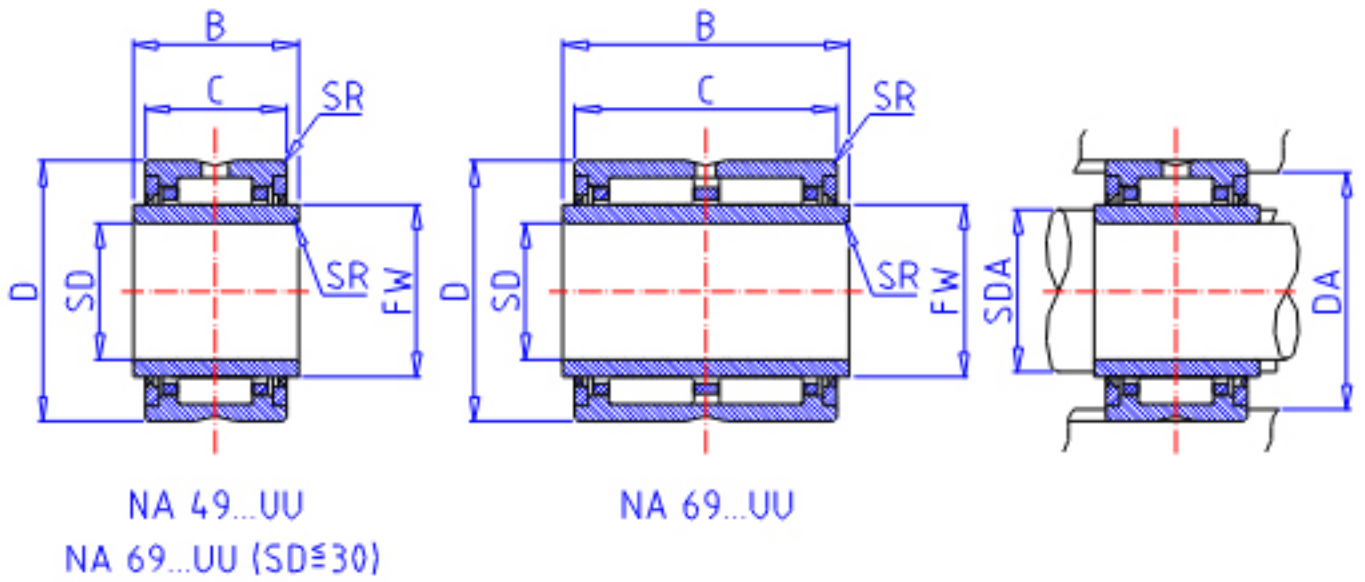

参考资料:<http://www.sozhou.com/p/8e4c72c3.html>