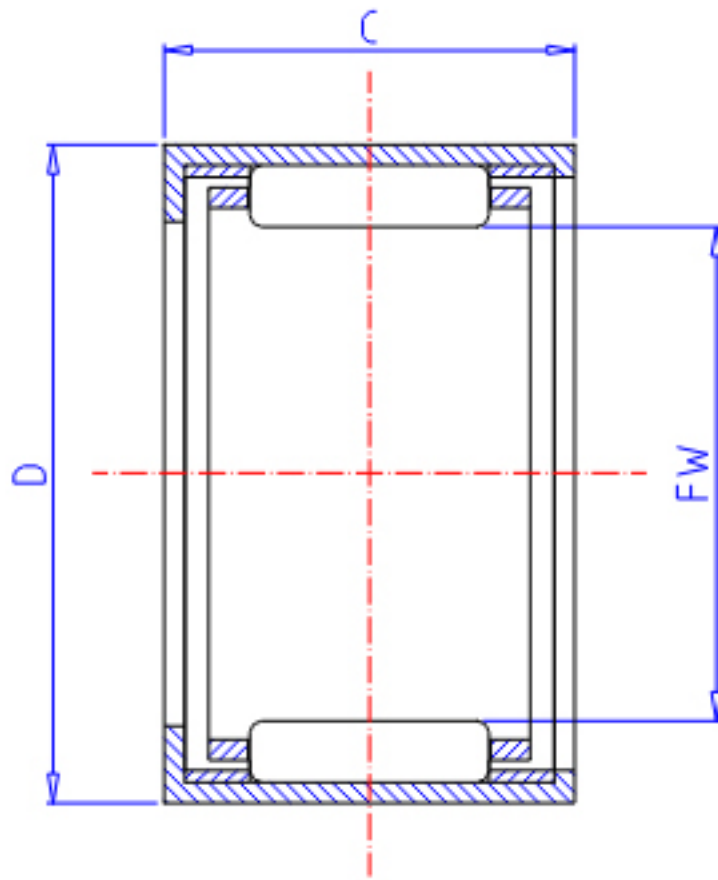

### IKO TLAW 3038Z参数

轴径	STDRT	30	mm	轴径
型号	ORDER	TLAW 3038Z		型号
重量	MASS	69.00	g	重量
主要尺寸	FW	30	mm	内径
	D	37	mm	外径
	C	38	mm	宽度
基本额定载荷	CR	31900	N	动载荷
	COR	70200	N	静载荷

### IKO TLAW 3038Z图片

参考资料:<http://www.sozhou.com/p/8e4c7474.html>