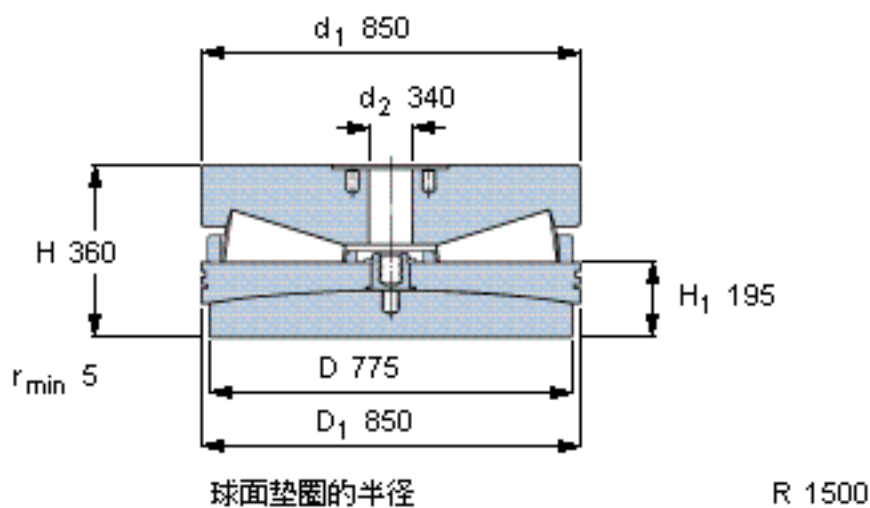

SKF 353045 A参数

主要尺寸	D	775	mm	-
	D ₂	850	mm	-
	H	360	mm	-
基本额定载荷	C ₀	57000000	N	静载荷
重量	重量	1330000	g	-
型号	型号	353045 A	-	-

SKF 353045 A图片

参考资料:<http://www.sozhou.com/p/8e63d8fa.html>