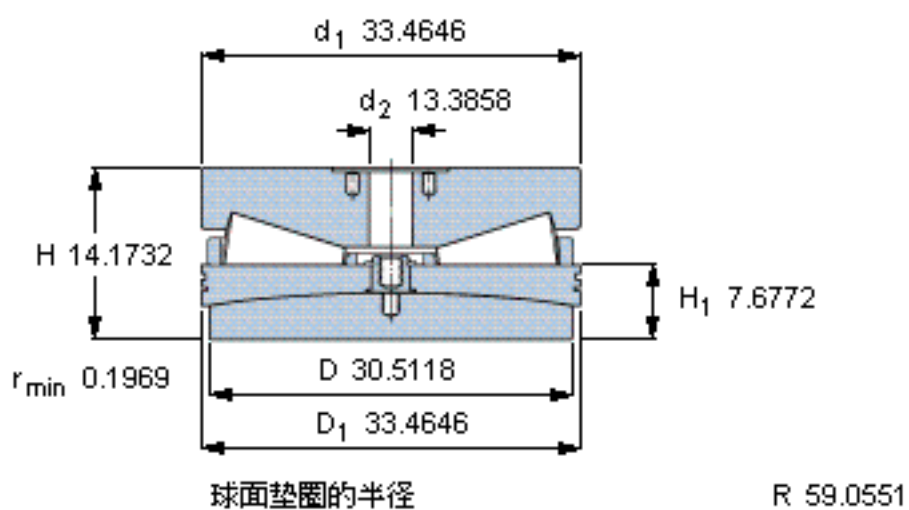

SKF 353045 A参数

主要尺寸	D	775	mm	-
	D ₂	850	mm	-
	H	360	mm	-
基本额定载荷	C ₀	57000000	N	静载荷
重量	重量	1330000	g	-
型号	型号	353045 A	-	-

SKF 353045 A图片

参考资料:<http://www.sozhou.com/p/8e63d8fa.html>