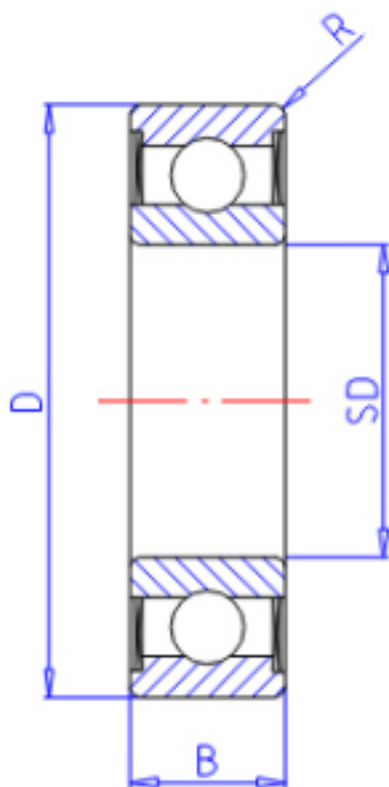

KOYO 63/282RD参数

主要尺寸	SD	28	mm	内径
	D	68	mm	外径
	B	18	mm	宽度
	R	1.1	mm	(最小)
型号	ORDER	63/282RD		型号
基本额定载荷	C	23500	N	动载荷
	C0	13100	N	静载荷
极限转速	NG	9000	1/min	脂润滑

KOYO 63/282RD图片

参考资料:<http://www.sozhou.com/p/8e6f7017.html>