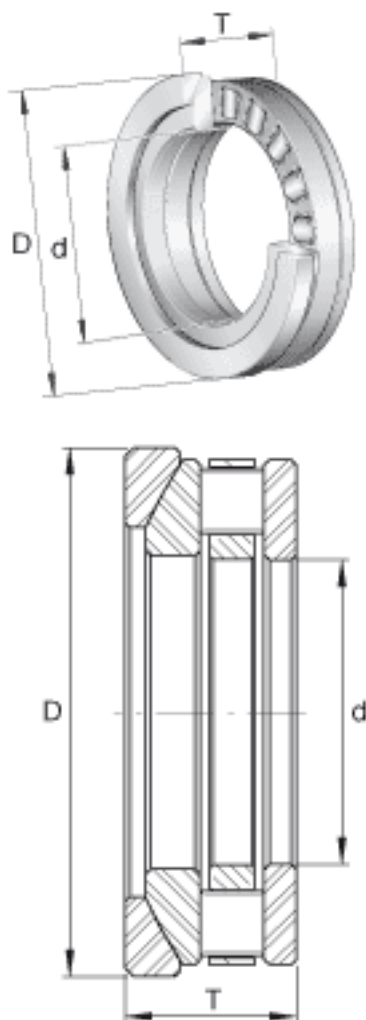

INA RTW617参数

极限转速	n_G	3200	r/min	极限转速
尺寸	d	50.8	mm	-
	D	95.25	mm	-
	T	33.325	mm	-
重量	m	1007	g	质量
基本额定载荷	C_a	173000	N	基本额定动载荷, 轴向
	C_{0a}	425000	N	基本额定静载荷, 轴向

INA RTW617图片

参考资料:<http://www.sozhou.com/p/8f0b63a1.html>