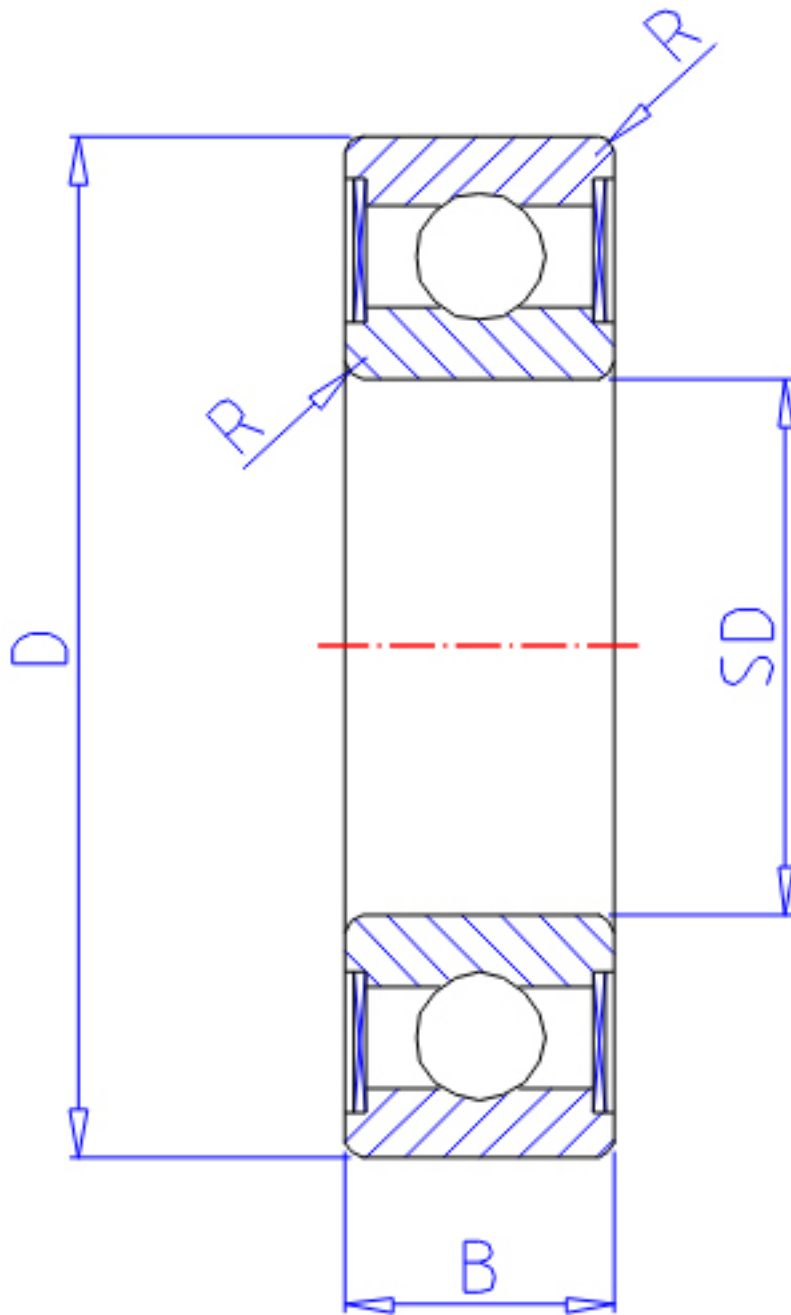

NTN 60/32LLH参数

主要尺寸	SD	32	mm	-
	D	58	mm	外径
	B	13	mm	宽度
	R	1.0	mm	-
型号	ORDER	60/32LLH		型号
基本额定载荷	CR	11800	N	动载荷
	COR	8050	N	静载荷
	CRF	1200	kgf	动载荷
	CORF	820	kgf	静载荷
极限转速	LSG	12000	r/min	脂润滑
	LSO	15000	r/min	油润滑
重量	MASS	130	g	重量

NTN 60/32LLH图片

参考资料:<http://www.sozhou.com/p/8f1c554a.html>