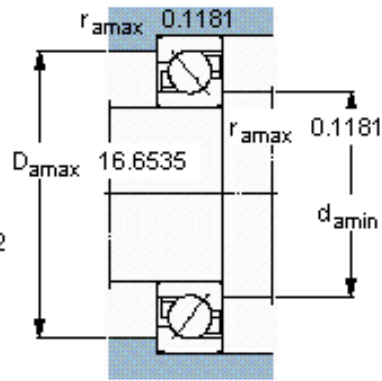

### SKF 7248 BCBM参数

主要尺寸	d	240	mm	-
	D	440	mm	-
	B	72	mm	-
基本额定载荷	C	364000	N	动载荷
	$C_0$	540000	N	静载荷
疲劳载荷极限	$P_u$	12500	N	-
额定转速	参考转速	1600	r/min	-
	极限转速	1700	r/min	-
重量	重量	49000	g	-
型号	* SKF 探索者轴承	7248 BCBM	-	-

### SKF 7248 BCBM图片

参考资料:<http://www.sozhou.com/p/8f1ce918.html>

**计算系数**

$k_r$  0,08

$k_a$  1,2

$e$  1,14

$X$  0,35

$Y$  0,57