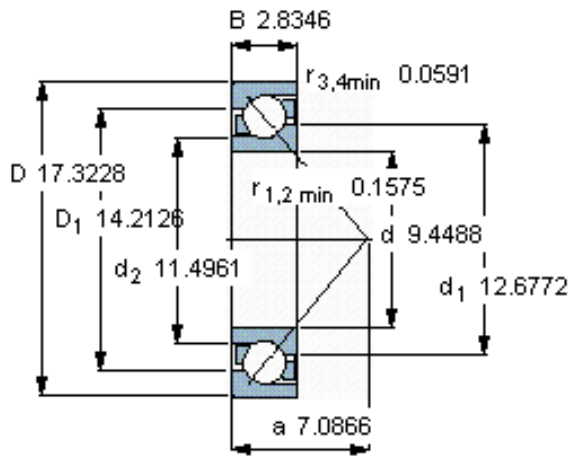

### SKF 7248 BCBM参数

主要尺寸	d	240	mm	-
	D	440	mm	-
	B	72	mm	-
基本额定载荷	C	364000	N	动载荷
	$C_0$	540000	N	静载荷
疲劳载荷极限	$P_u$	12500	N	-
额定转速	参考转速	1600	r/min	-
	极限转速	1700	r/min	-
重量	重量	49000	g	-
型号	* SKF 探索者轴承	7248 BCBM	-	-

### SKF 7248 BCBM图片

参考资料:<http://www.sozhou.com/p/8f1ce918.html>

**计算系数**

$k_r$  0,08

$k_a$  1,2

$e$  1,14

$X$  0,35

$Y$  0,57