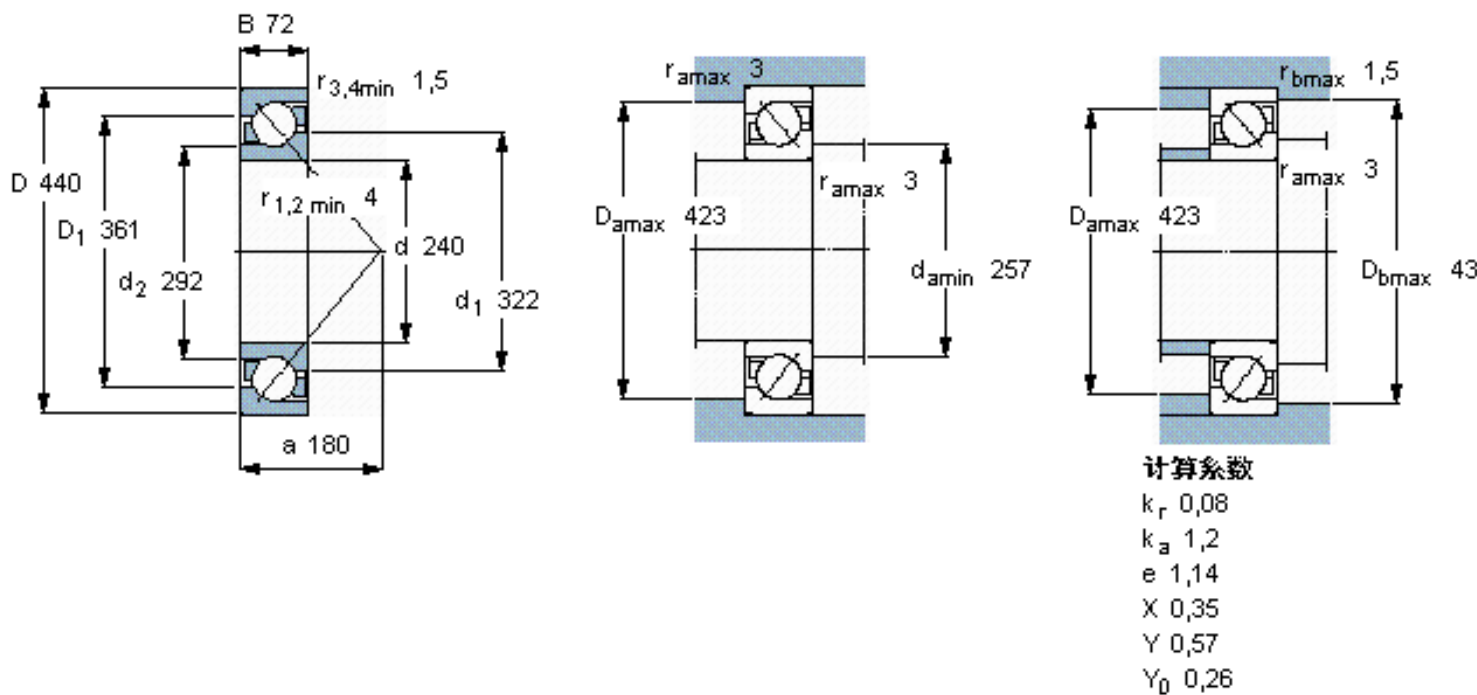

### SKF 7248 BCBM参数

主要尺寸	d	240	mm	-
	D	440	mm	-
	B	72	mm	-
基本额定载荷	C	364000	N	动载荷
	$C_0$	540000	N	静载荷
疲劳载荷极限	$P_u$	12500	N	-
额定转速	参考转速	1600	r/min	-
	极限转速	1700	r/min	-
重量	重量	49000	g	-
型号	* SKF 探索者轴承	7248 BCBM	-	-

### SKF 7248 BCBM图片

参考资料:<http://www.sozhou.com/p/8f1ce918.html>

**计算系数**

$k_r$  0,08

$k_a$  1,2

$e$  1,14

$X$  0,35

$Y$  0,57