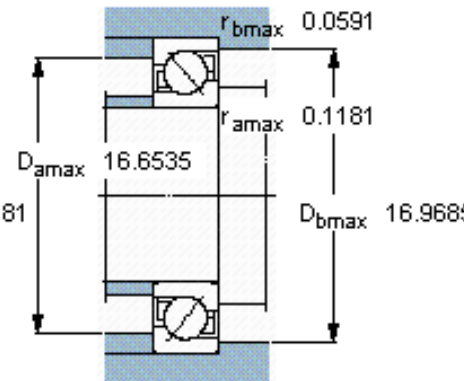

### SKF 7248 BCBM参数

主要尺寸	d	240	mm	-
	D	440	mm	-
	B	72	mm	-
基本额定载荷	C	364000	N	动载荷
	$C_0$	540000	N	静载荷
疲劳载荷极限	$P_u$	12500	N	-
额定转速	参考转速	1600	r/min	-
	极限转速	1700	r/min	-
重量	重量	49000	g	-
型号	* SKF 探索者轴承	7248 BCBM	-	-

### SKF 7248 BCBM图片

参考资料:<http://www.sozhou.com/p/8f1ce918.html>

**计算系数**

$k_r$  0,08

$k_a$  1,2

$e$  1,14

$X$  0,35

$Y$  0,57